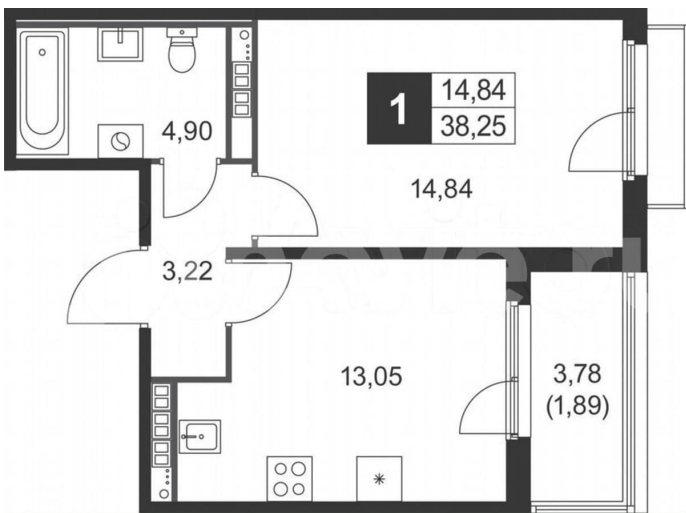

### Квартира

Количество комнат

1

Общая площадь

38.3 м<sup>2</sup>

Этаж

3/4

### Описание

Продается квартира 1-комната площадью 38.25 м<sup>2</sup> на 3 этаже в ЖК «Слобода»

для заметок

Move.ru - вся недвижимость России