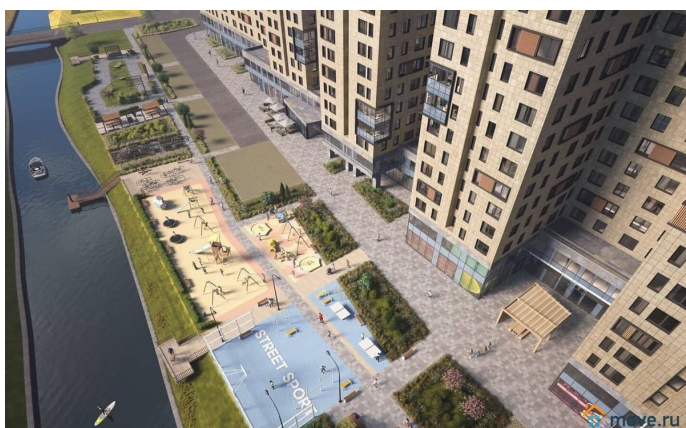

КОМНАТНОСТЬ
1-комн.

ПЛОЩАДЬ
37.15 м²

ЭТАЖ
4
move.ru