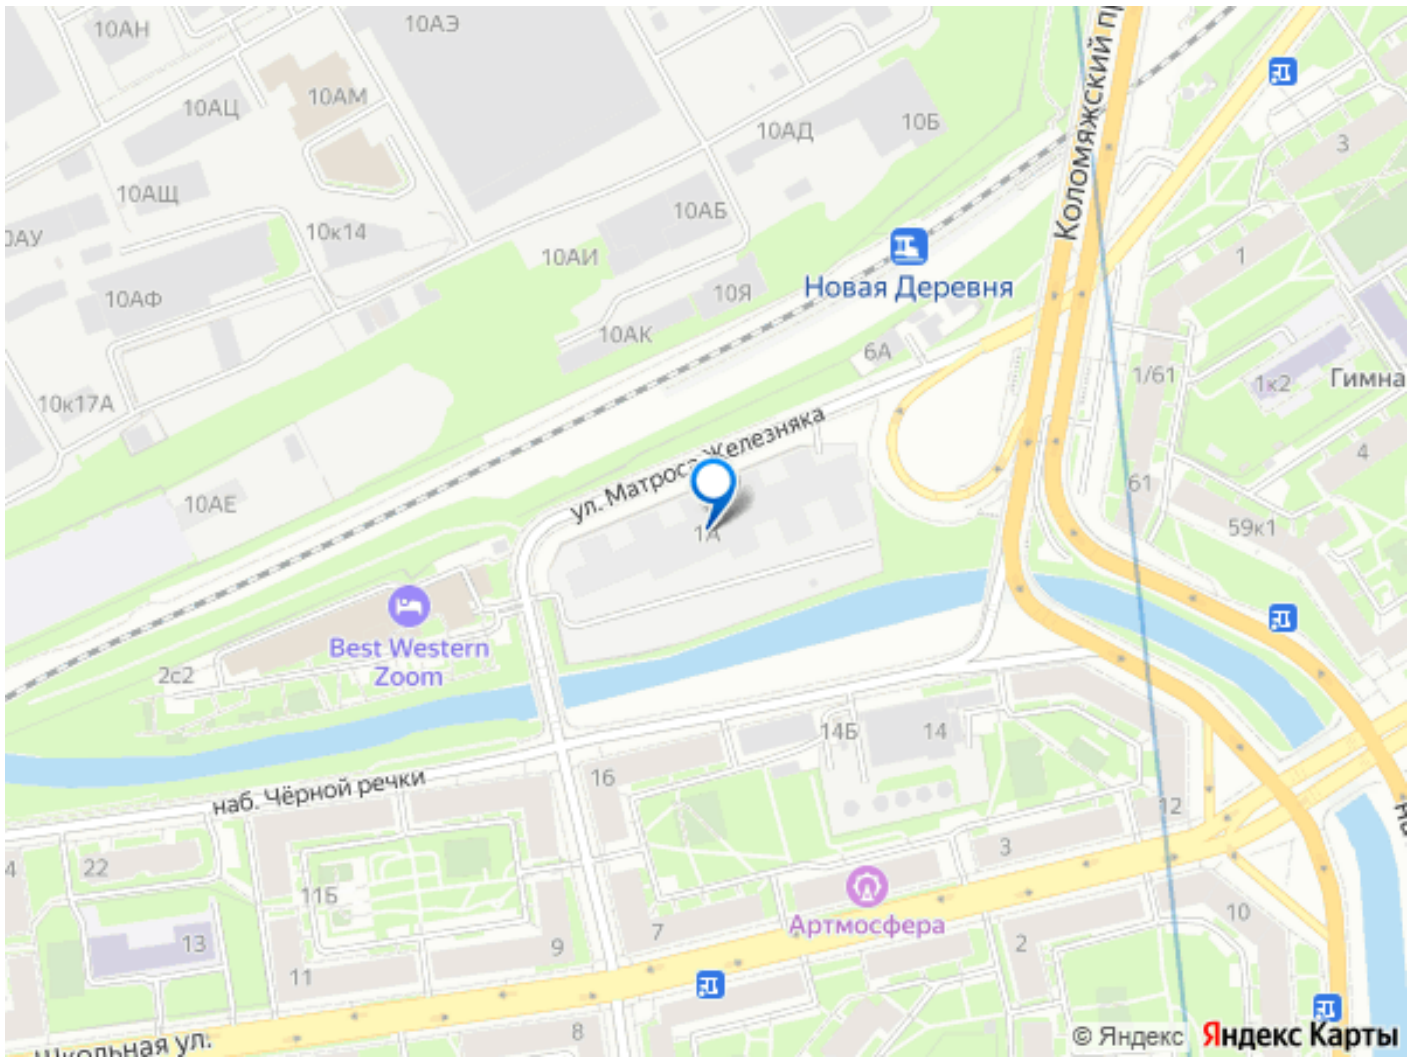

Move.ru - вся недвижимость России