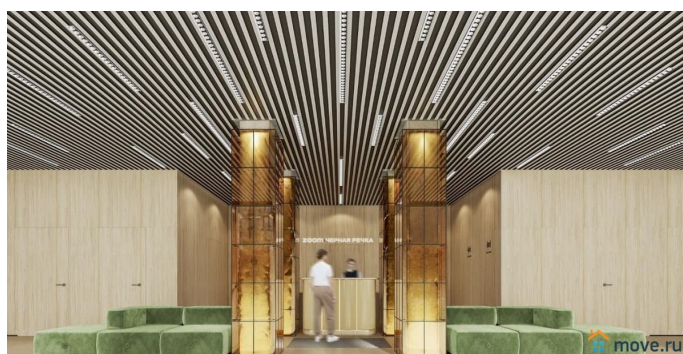

## Описание

Цена со специальной скидкой в прямой продаже от застройщика — только в этом месяце. 1-к апартамент в комплексе класса бизнес-лайт Зум Чёрная Речка на 4-м этаже. Общая площадь 38,3. Предчистовая отделка. Зум Черная речка это новый комплекс класса бизнес-лайт от крупного федерального застройщика ФСК. Зум Черная речка расположен в престижном Приморском районе непосредственно на берегу Черной речки. В нем есть все необходимое для жителей разных возрастов и интересов от отапливаемого подземного паркинга и круглосуточного видеонаблюдения до коворкинга на открытом воздухе, интерактивных детских площадок и зон отдыха. Собственная набережная будет оборудована деревянными настилами и скамейками, благодаря чему вы сможете с комфортом проводить время у воды. Лобби на первом этаже современное и стильное пространство, где вы можете выпить кофе, подождать такси или поработать с ноутбуком. В отдельных лотах предусмотрено все для оборудования

камина. Новый уровень уюта в вашем доме.  
Приобретение возможно в том числе с  
помощью ипотеки и рассрочки.

ZOOM-ЧЕРНАЯ РЕЧКА

КОМНАТНОСТЬ  
1-комн.

ПЛОЩАДЬ  
37.15 м<sup>2</sup>

ЭТАЖ  
4  
move.ru

Move.ru - вся недвижимость России