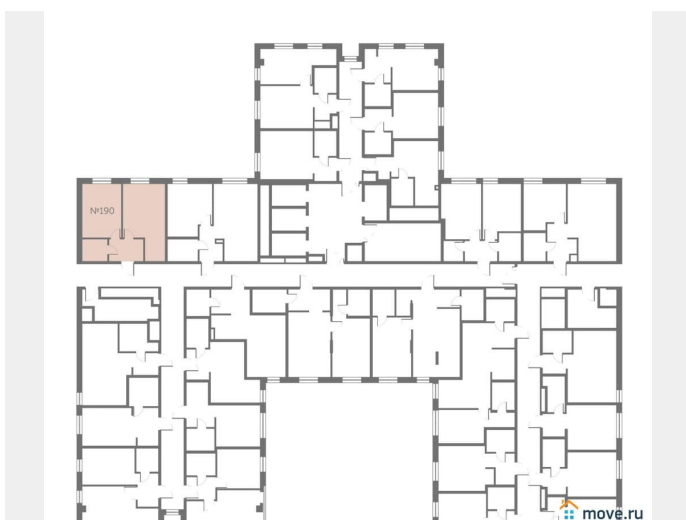

12.7 м<sup>2</sup>

Общая площадь

38.3 м<sup>2</sup>

Этаж

4/13

камина. Новый уровень уюта в вашем доме.  
Приобретение возможно в том числе с  
помощью ипотеки и рассрочки.

ZOOM-ЧЕРНАЯ РЕЧКА

КОМНАТНОСТЬ  
1-комн.

ПЛОЩАДЬ  
37.15 м<sup>2</sup>

ЭТАЖ  
4  
move.ru

Move.ru - вся недвижимость России