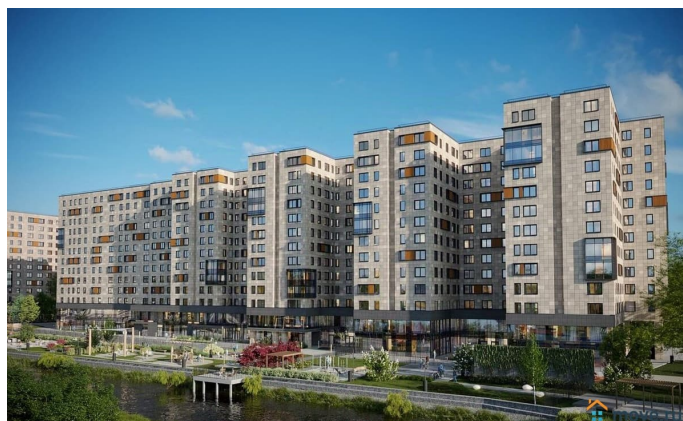

КОМНАТНОСТЬ
1-комн.

ПЛОЩАДЬ
37.15 м²

ЭТАЖ
4
move.ru