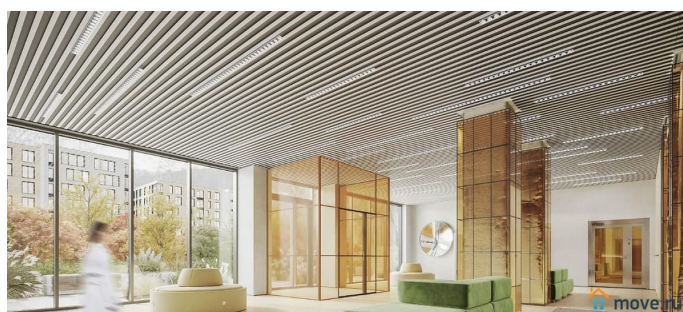

КОМНАТНОСТЬ
1-комн.

ПЛОЩАДЬ
37.15 м²

ЭТАЖ
4
move.ru