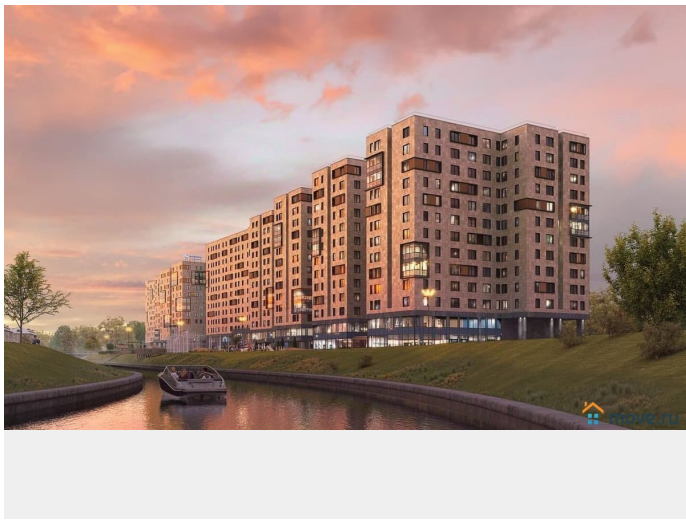

Move.ru - вся недвижимость России