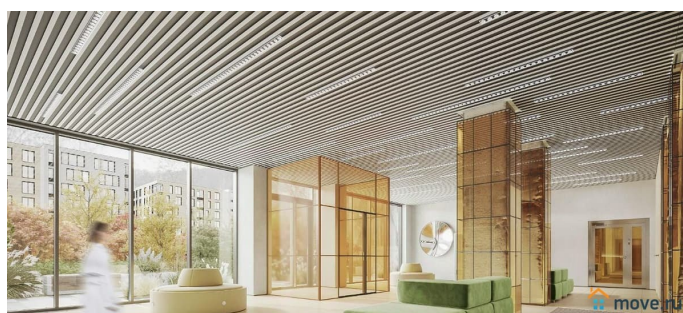

КОМНАТНОСТЬ
1-КОМН.

ПЛОЩАДЬ
37.15 м²

ЭТАЖ
6