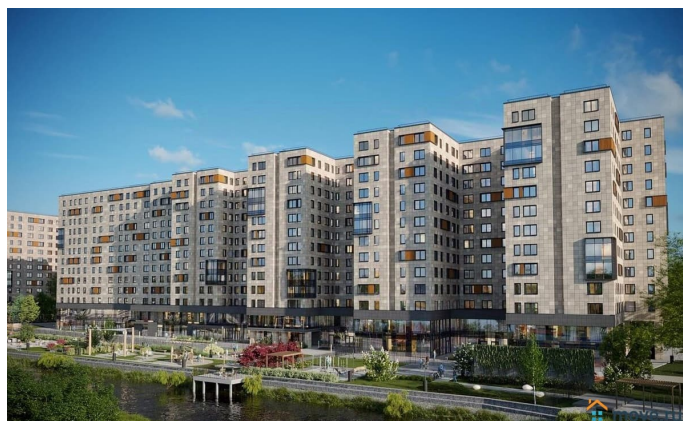

КОМНАТНОСТЬ
1-КОМН.

ПЛОЩАДЬ
37.15 м²

ЭТАЖ
6