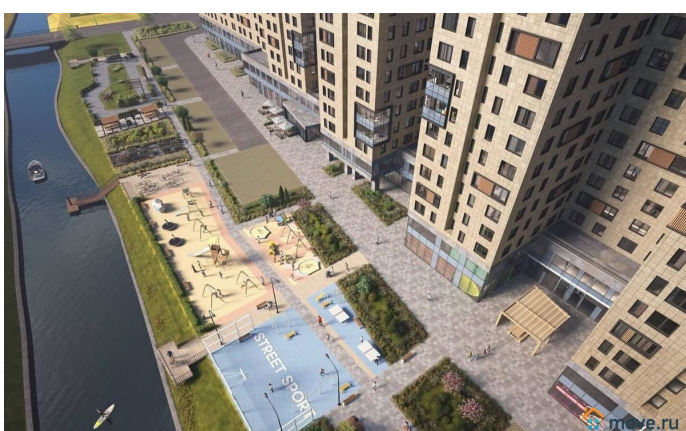

КОМНАТНОСТЬ
1-КОМН.

ПЛОЩАДЬ
37.15 м²

ЭТАЖ
6