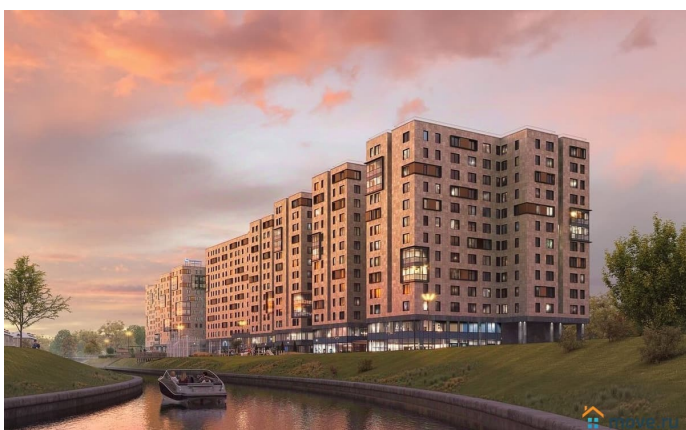

КОМНАТНОСТЬ
1-КОМН.

ПЛОЩАДЬ
37.15 м²

ЭТАЖ
6