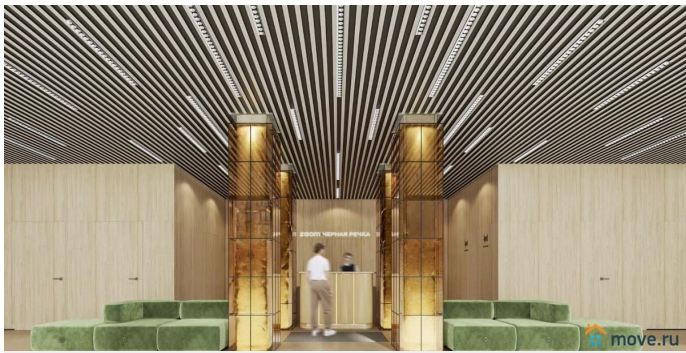

Цена со специальной скидкой в прямой продаже от застройщика — только в этом месяце. 1-к апартамент в комплексе класса бизнес-лайт Зум Чёрная Речка на 6-м этаже. Общая площадь 38,3. Предчистовая отделка. Зум Черная речка это новый комплекс класса бизнес-лайт от крупного федерального застройщика ФСК. Зум Черная речка расположен в престижном Приморском районе непосредственно на берегу Черной речки. В нем есть все необходимое для жителей разных возрастов и интересов от отапливаемого подземного паркинга и круглосуточного видеонаблюдения до коворкинга на открытом воздухе, интерактивных детских площадок и зон отдыха. Собственная набережная будет оборудована деревянными настилами и скамейками, благодаря чему вы сможете с комфортом проводить время у воды. Лобби на первом этаже современное и стильное пространство, где вы можете выпить кофе, подождать такси или поработать с ноутбуком. В отдельных лотах предусмотрено все для оборудования

камина. Новый уровень уюта в вашем доме.
Приобретение возможно в том числе с
помощью ипотеки и рассрочки.

ZOOM-ЧЕРНАЯ РЕЧКА

КОМНАТНОСТЬ
1-КОМН.

ПЛОЩАДЬ
37.15 м²

ЭТАЖ
6

Move.ru - вся недвижимость России