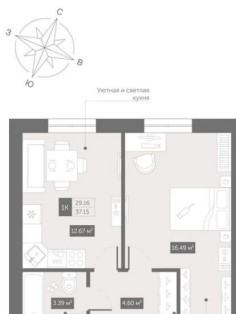

камина. Новый уровень уюта в вашем доме.
Приобретение возможно в том числе с
помощью ипотеки и рассрочки.

ZOOM-ЧЕРНАЯ РЕЧКА