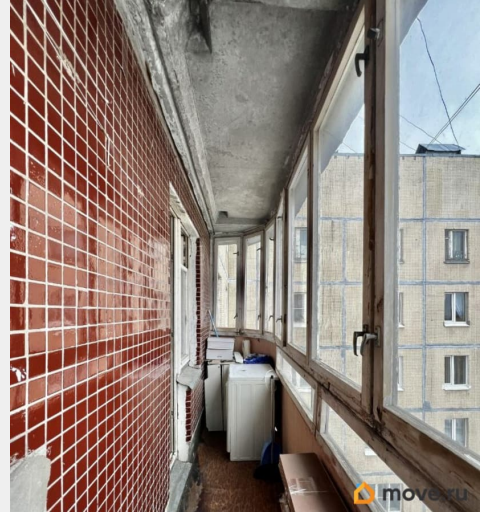

move.ru

move.ru

move.ru

move.ru

move.ru