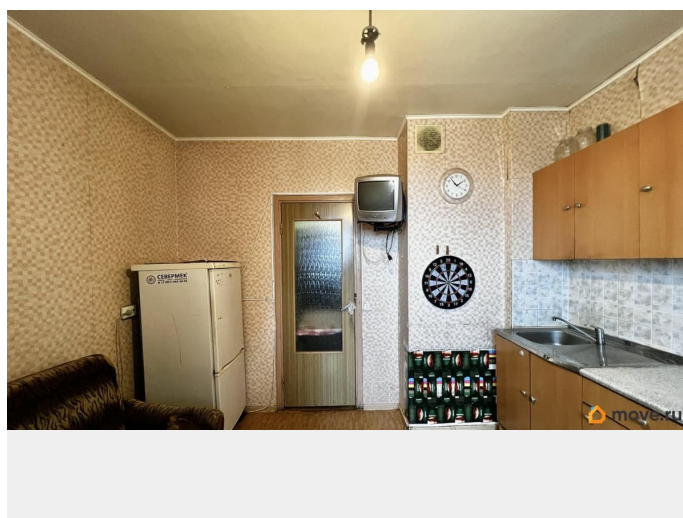

да

возможна ипотека, лифт, парковка

Описание

Встречная покупка, 1 собственник, документы готовы, полная стоимость, подходит под ипотеку. Общая площадь: 38,3 кв.м, кухня 10 кв.м, комната 20 кв.м, коридор 5 кв.м, сан/узел раздельный, большой балкон 5,5 кв.м. Окна во двор! Панельный дом, в самом начале района Рыбацкое, развитая инфраструктура, все в шаговой доступности, от магазинов до метро Рыбацкое. КАД 5 минут на машине. Нева 10 минут пешком.