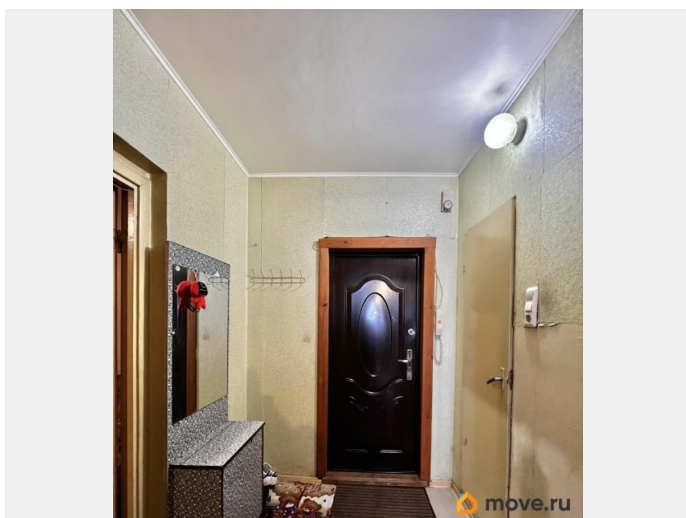

да

возможна ипотека, лифт, парковка

Описание

Встречная покупка, 1 собственник, документы готовы, полная стоимость, подходит под ипотеку. Общая площадь: 38,3 кв.м, кухня 10 кв.м, комната 20 кв.м, коридор 5 кв.м, сан/узел раздельный, большой балкон 5,5 кв.м. Окна во двор! Панельный дом, в самом начале района Рыбацкое, развитая инфраструктура, все в шаговой доступности, от магазинов до метро Рыбацкое. КАД 5 минут на машине. Нева 10 минут пешком.