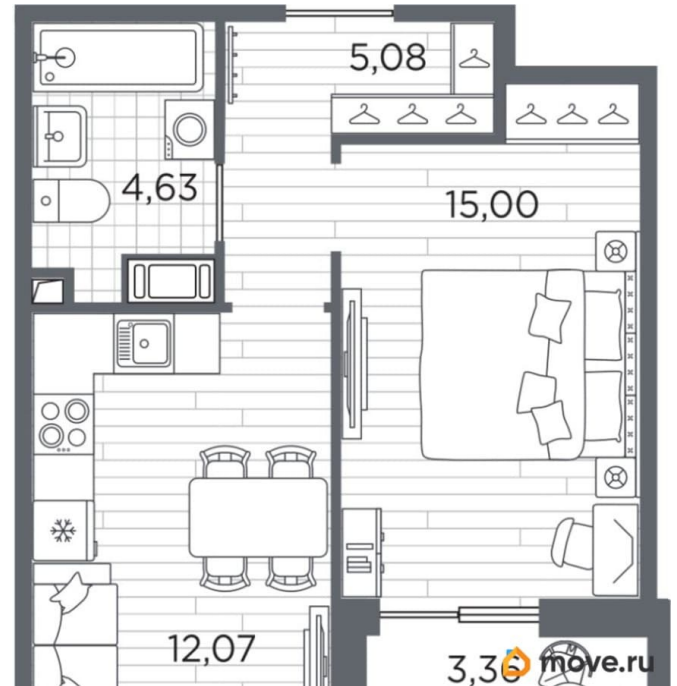

2.7 м

Общая площадь

38.46 м²

Этаж

8/13

Детали объекта

Тип сделки

Продам

Раздел

[Квартиры](#)

Квартира в новостройке

да

Год сдачи

4 квартал 2027 г.

лифт

для заметок

Описание

Продаётся 1-комнатная квартира в строящемся доме (Дом 3), срок сдачи: IV-кв. 2027, общей площадью 38.46 кв.м., на 8 этаже. Жилой квартал Respect - современная респектабельность. Квартал строится на Полюстровском проспекте, в одной из самых востребованных локаций Петербурга. В 10 минутах пешком - метро «Лесная» и в 10 минутах на транспорте - Петроградская сторона. Высота домов от 7 до 13 этажей. Квартиры сдаются с отделкой white box и с чистовой отделкой. На территории Respect строится школа на 1125 учащихся и детский сад на 240 мест. Запроектированы собственная газовая котельная, закрытая территория, дворы без машин и подземные паркинги с лифтами.