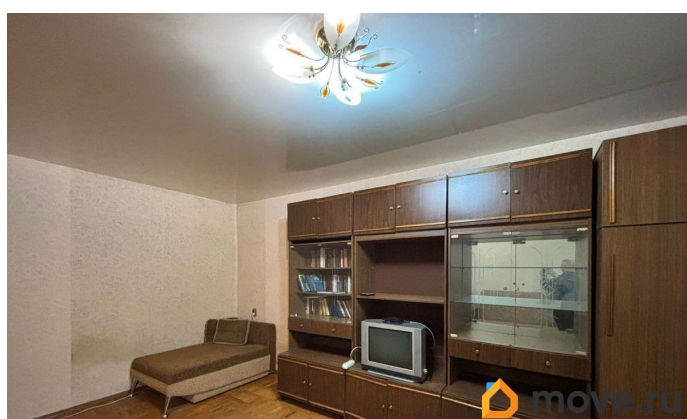

## Описание

Квартира с пропиской в Санкт-Петербурге. Быстрая сделка-квартира свободна. Первая и прямая продажа. Никто не прописан. Полная стоимость в договоре. Общая площадь 38,4 кв.м.с ПЛЮС лоджия 3,4 кв.м. Дом кирпичный 1985 г.п., малонаселенный. Этаж ВТОРОЙ. Комната 21,1 кв.м., кухня 8 кв.м, Все помещения просторные и широкие. Сан.узел раздельный, отделка- кафель. Чистая парадная и ухоженный двор. Рядом Магнит, Озон, WB, РПЦ Пушкинец с кружками для детей, подростков и взрослых, тренажерный зал. Детские сады и школы - в Павловске. До Павловска, Коммунара 5 мин на авто или 10 мин на автобусе. До остановки 2 минуты пешком. Мест для парковки у дома достаточно. Есть короткая дорога на Красносельское шоссе с выездом на Киевское шоссе. По документам Один взрослый собственник. Прямая продажа. Никто не прописан Обременений, Перепланировок нет Можно купить с ипотекой, субсидией