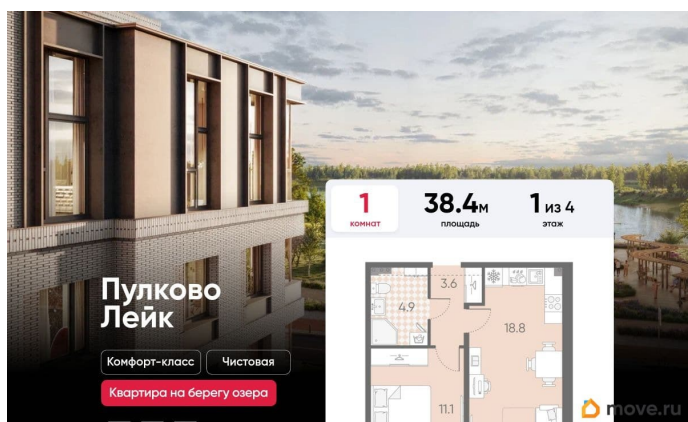

отделку, подходящую именно Вам. Дома оборудованы самыми современными инженерными системами и «Умным домом». В рамках проекта будет построена современная школа на 925 мест и 2 детских сада на 160 и 240 мест, выезды на Пулковское и Петербургское шоссе, а также храм рядом со сквером «Пулковский рубеж». Общественное пространство вдоль берега озера превратится во всепогодный парк, в котором найдется место для любых активностей от пробежек, катания на САПах и велосипедах до отдыха в шезлонгах и любования закатом солнца. Зимой будет работать каток, проложен лыжный маршрут, предусмотрено место для новогодней елки и горок для детей. Для Ваших питомцев - площадка для выгула собак. Преимущества:

- Высота потолков от 2,6 до 4,5 м;
- Уникальные планировки;
- Парк на берегу озера;
- Система «Умный дом»;
- Дворы без машин;
- Колясочная в парадной;
- Видеонаблюдение в холлах, на первом этаже, в лифтах и в паркингах.

Успейте приобрести квартиру на выгодных условиях! Чтобы узнать подробности, обращайтесь за консультацией по телефону.