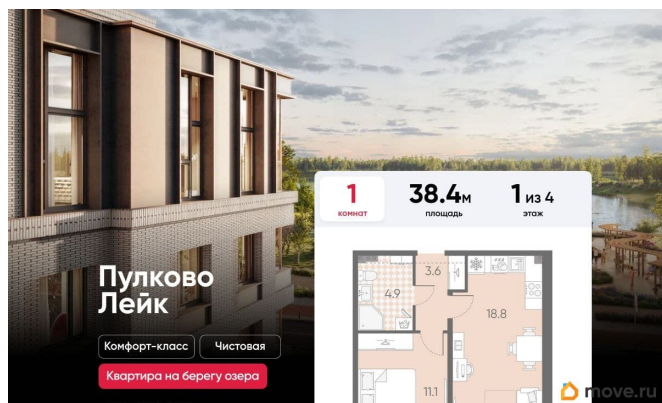

🕒 Создано: 26.11.2025 в 02:46

🔄 Обновлено: 01.04.2026 в 18:16

8 726 016 ₺

Округ

[СПБ, Пушкинский район](#)

Квартира

Количество комнат

1

Высота потолков

2.6 м

Жилая площадь

11.1 м²

Площадь кухни

18.8 м²

Общая площадь

38.4 м²

Этаж

1/4

Детали объекта

Тип сделки

Продам

Раздел

[Квартиры](#)

Тип санузла

совмещенный

Вид из окна

во двор

Ремонт

<https://spb.move.ru/objects/9292911814>

ЛСР Санкт-Петербург, ЛСР Санкт-Петербург

79330163466

для заметок