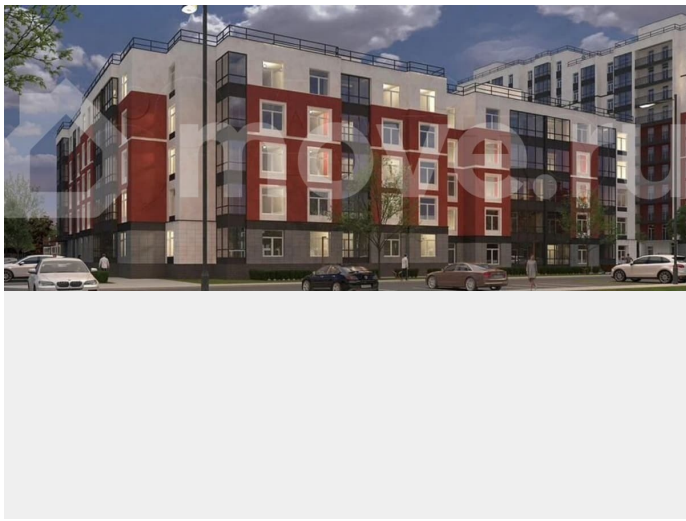

Шоссе

[Выборгское](#)

Квартира

Количество комнат

1

Общая площадь

38.4 м²

Этаж

Квартира в новостройке

да

Описание

«Патио» — это яркий современный квартал, расположенный в настоящем зеленом оазисе, всего в 25 минутах езды от Петербурга.

для заметок

Проект состоит из двух кирпично-белых корпусов, выполненных по принципу переменной этажности: от пяти до двенадцати этажей. Концепция проекта — уютный жилой квартал, где соседи знают друг друга, дружат и общаются. В «Патио» есть все для комфортного добрососедского времяпровождения: закрытая дворовая территория с игровыми зонами для детей разных возрастов и пространством для спокойного отдыха взрослых, а также собственная живописная экотропа «Заповедный лабиринт» протяженностью около трех километров.