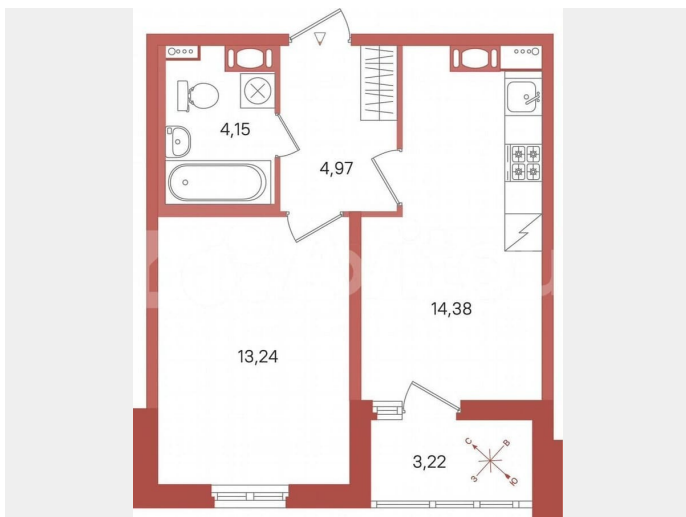

Проект состоит из двух кирпично-белых корпусов, выполненных по принципу переменной этажности: от пяти до двенадцати этажей. Концепция проекта — уютный жилой квартал, где соседи знают друг друга, дружат и общаются. В «Патио» есть все для комфортного добрососедского времяпровождения: закрытая дворовая территория с игровыми зонами для детей разных возрастов и пространством для спокойного отдыха взрослых, а также собственная живописная экотропа «Заповедный лабиринт» протяженностью около трех километров.