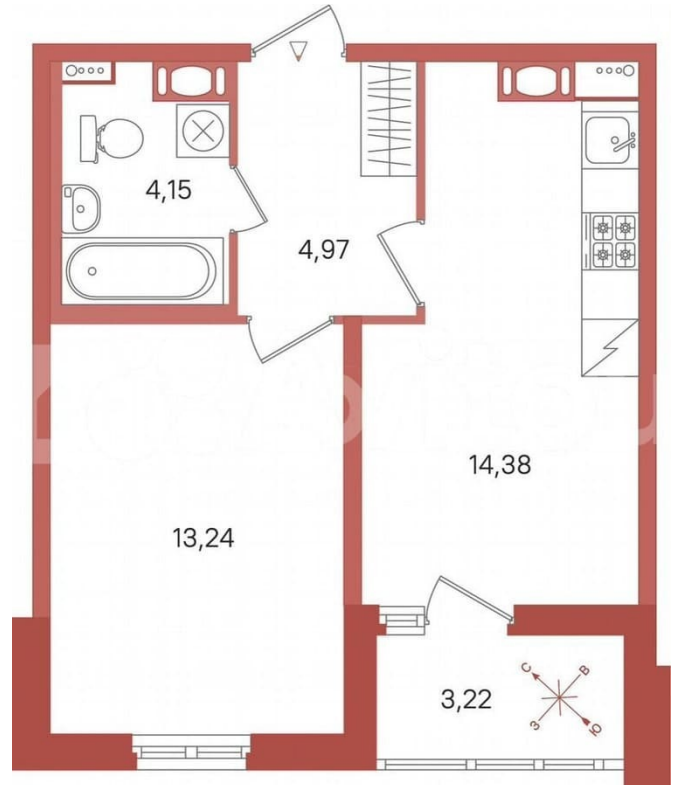

Отдел продаж, Патио
89251234567

🕒 Создано: 17.02.2026 в 05:17

🔄 Обновлено: 04.04.2026 в 05:46

Ленинградская область, Всеволожский район, Сертолово, ул. Мира, уч. 28

7 079 798 ₺

Ленинградская область, Всеволожский район, Сертолово, ул. Мира, уч. 28

Шоссе

[Выборгское](#)

Квартира

Количество комнат

1

Общая площадь

38.4 м²

Этаж

6/11

Детали объекта

Тип сделки

Продам

Раздел

[Квартиры](#)

Ремонт

с отделкой

Квартира в новостройке

да

Описание

«Патио» — это яркий современный квартал, расположенный в настоящем зеленом оазисе, всего в 25 минутах езды от Петербурга.

для заметок