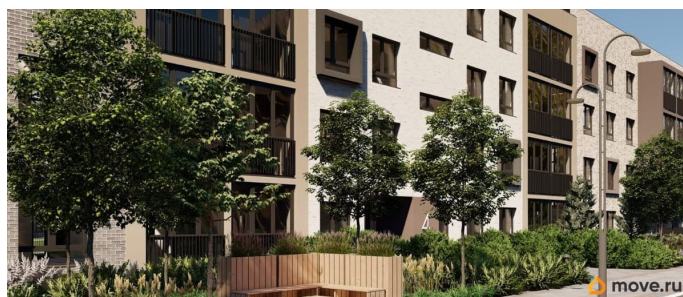

Комплекс будет оснащен многоуровневым паркингом, автостоянкой, станциями для заряда электромобилей, велопарковками и местами для выгула живот