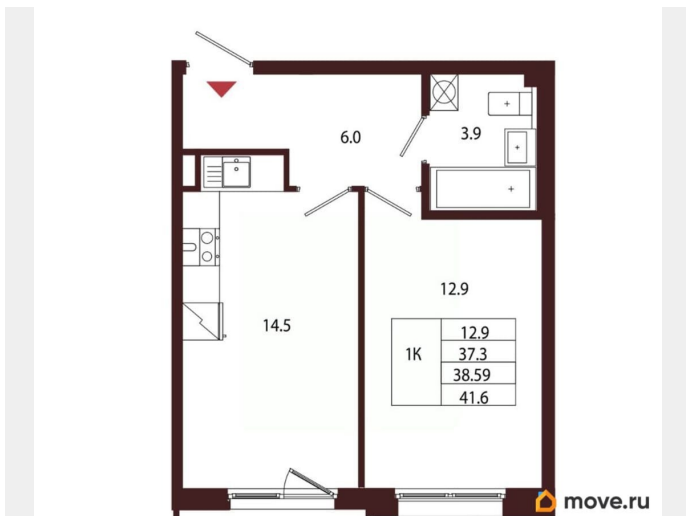

Комплекс будет оснащен многоуровневым паркингом, автостоянкой, станциями для заряда электромобилей, велопарковками и местами для выгула живот