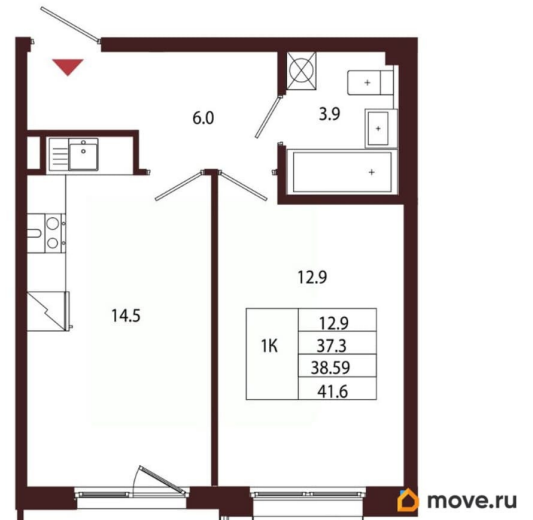

Детали объекта

Тип сделки

Продам

Раздел

[Квартиры](#)

Ремонт

с отделкой

Квартира в новостройке

да

Год сдачи