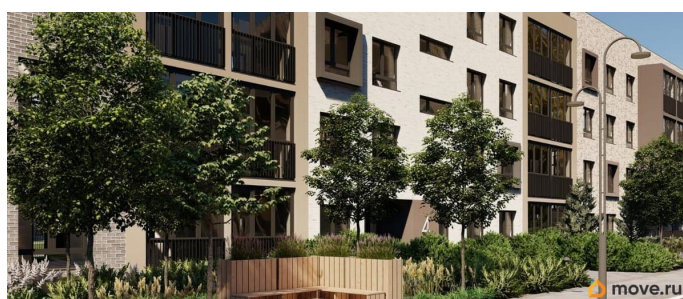

Комплекс будет оснащен многоуровневым паркингом, автостоянкой, станциями для заряда электромобилей, велопарковками и местами для выгула живот