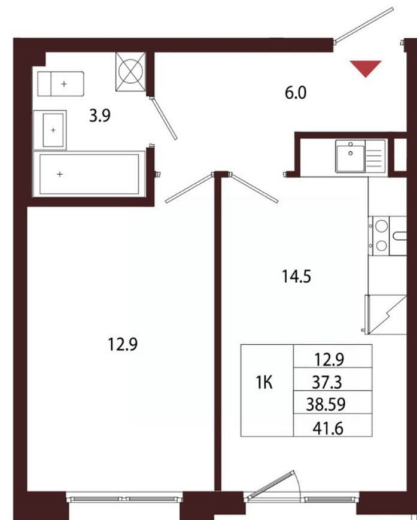

Детали объекта

Тип сделки

Продам

Раздел

[Квартиры](#)

Ремонт

с отделкой

Квартира в новостройке

да

Год сдачи