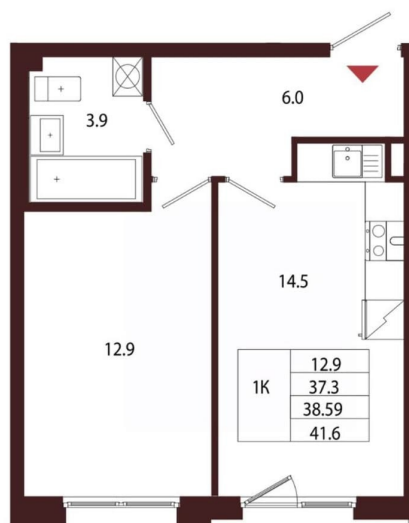

Квартира

Количество комнат

1

Высота потолков

3.05 м

Жилая площадь

12.9 м²

Площадь кухни

14.5 м²

Общая площадь

38.59 м²

Этаж

2/5

Детали объекта

Тип сделки

Продам

Раздел

[Квартиры](#)

Ремонт

с отделкой

Квартира в новостройке

да

Год сдачи

лифт