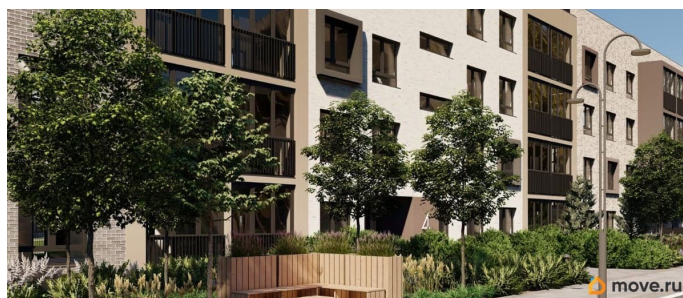

Комплекс будет оснащен многоуровневым паркингом, автостоянкой, станциями для заряда электромобилей, велопарковками и местами для выгула живот