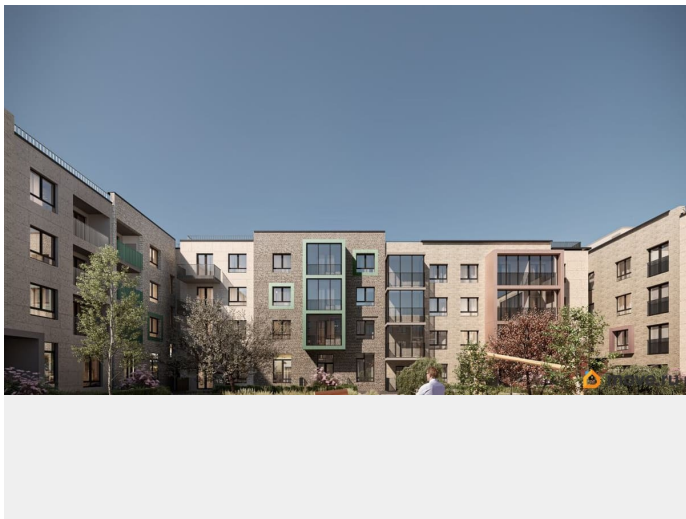

Move.ru - вся недвижимость России