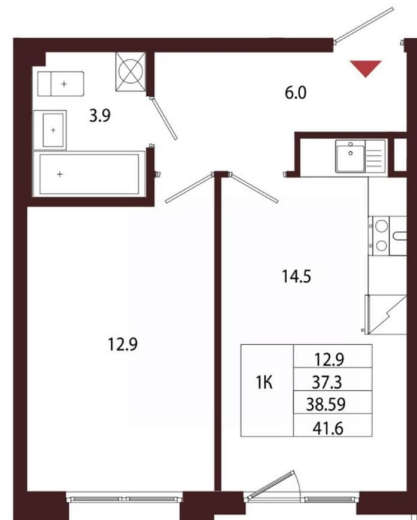

Детали объекта

Тип сделки

Продам

Раздел

[Квартиры](#)

Ремонт

с отделкой

Квартира в новостройке

да

Год сдачи

move.ru