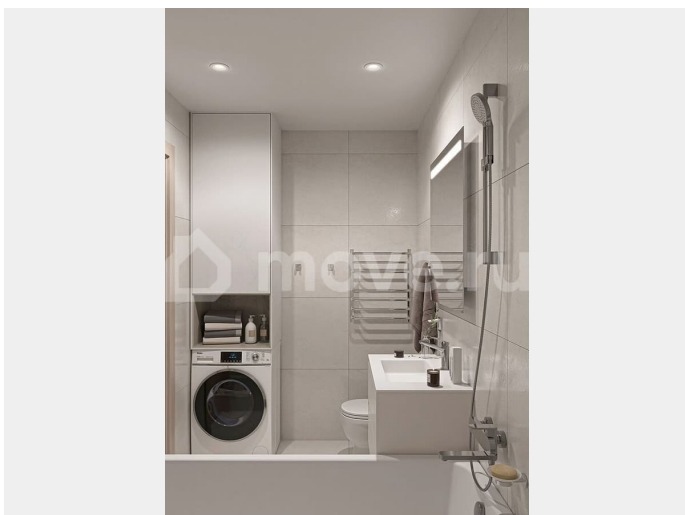

RESPECT

1-комнатная
38,45 м²

1. С отделкой
   - Линейная планировка
2. Передача ключей
   в 4 кв. 2027 г.

ПСК ПРОЕКТ
ГРУППЫ КОМПАНИИ

Корпус
№3.3

Этаж
11 из 13

Высота
2,7 м