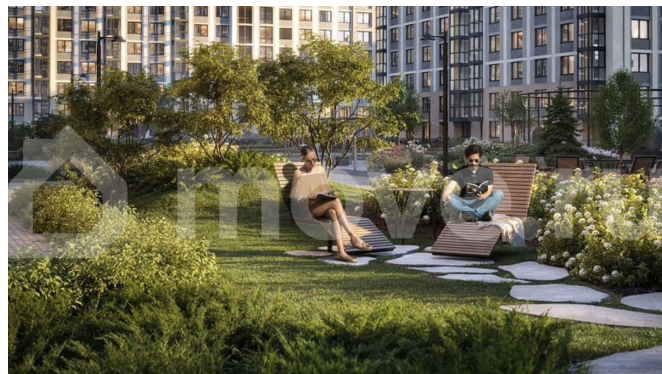

для заметок

пешком, столько же на авто до Володарского моста и набережной. До выезда на КАД и до площади А. Невского — 20 минут. Жить в окружении зелёных парков и скверов, где в пешей доступности детские сады и школы, а до Невского проспекта полчаса пути — гениально, не правда ли? Строительство ведётся в 2 очереди. В трёх корпусах I-й очереди (от 14 до 20 этажей) — 611 квартир от студий до четырёхкомнатных. Есть эксклюзивные квартиры с эркерами и террасами. На последних этажах — high flats с потолками 3 м. Все квартиры продаются с отделкой White Box. Приватный зелёный двор без машин с 4 детскими площадками Richter RUS, профессиональными outdoor-тренажёрами, библио-беседкой и уличным коворкингом. Охрана и видеонаблюдение 24/7. Вход на территорию только по электронному ключу. Два лобби с переговорной и кофепойнтом. Клуб-гостиная с Wi-Fi в 4-м корпусе. Подземный паркинг с лифтом на 601 машиноместо (32 места для электромобилей) и гостевая парковка.