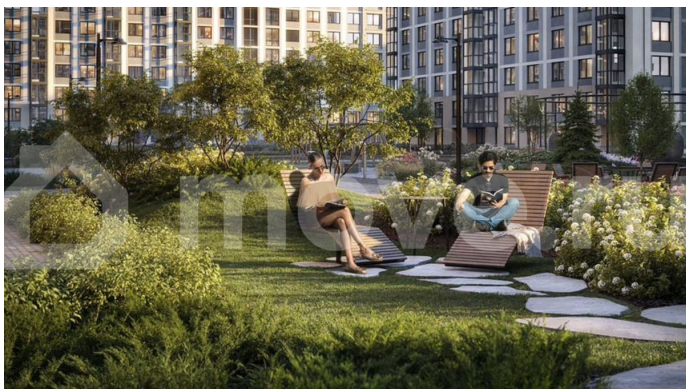

для заметок

пешком, столько же на авто до Володарского моста и набережной. До выезда на КАД и до площади А. Невского — 20 минут. Жить в окружении зелёных парков и скверов, где в пешей доступности детские сады и школы, а до Невского проспекта полчаса пути — гениально, не правда ли? Строительство ведётся в 2 очереди. В трёх корпусах I-й очереди (от 14 до 20 этажей) — 611 квартир от студий до четырёхкомнатных. Есть эксклюзивные квартиры с эркерами и террасами. На последних этажах — high flats с потолками 3 м. Все квартиры продаются с отделкой White Box. Приватный зелёный двор без машин с 4 детскими площадками Richter RUS, профессиональными outdoor-тренажёрами, библио-беседкой и уличным коворкингом. Охрана и видеонаблюдение 24/7. Вход на территорию только по электронному ключу. Два лобби с переговорной и кофепойнтом. Клуб-гостиная с Wi-Fi в 4-м корпусе. Подземный паркинг с лифтом на 601 машиноместо (32 места для электромобилей) и гостевая парковка.