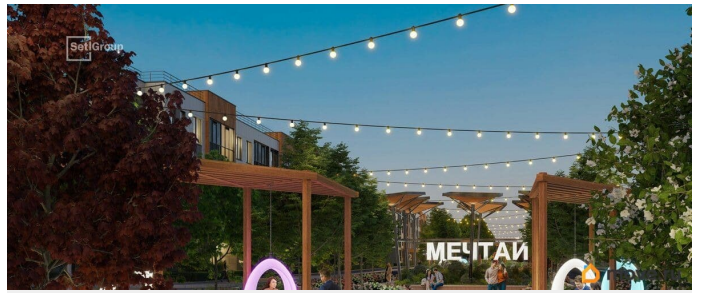

Покупка в ипотеку

да

возможна ипотека

Описание

Продается просторная 1-комнатная квартира от застройщика в жилом комплексе «Универ Сити» в на юге Санкт-Петербурга. До метро можно добраться на транспорте всего за 30 минут. Удобная, классическая, функциональная европланировка, большая кухня-гостиная 17.58 м?, просторная прихожая 4.47 м?. Общая площадь квартиры - 38.5 м?, жилая 12.33 м?, высота потолка 3.07 м. Квартира продается с отделкой «Норд Лайн серый». Что особенного в ЖК «Универ Сити»? • Малоэтажное строительство • Скандинавские фасады с отделкой керамогранитом, акцентные входные группы • Закрытые внутренние дворы без машин • Пешеходный променад с тематическими зонами, еловый сквер и яблоневый сад • Инновационный Лицей SetI с оригинальной архитектурной концепцией и уникальной образовательной средой • Универ Парк, включая SetISport и SetIKids, площадку для выгула собак и зоны отдыха