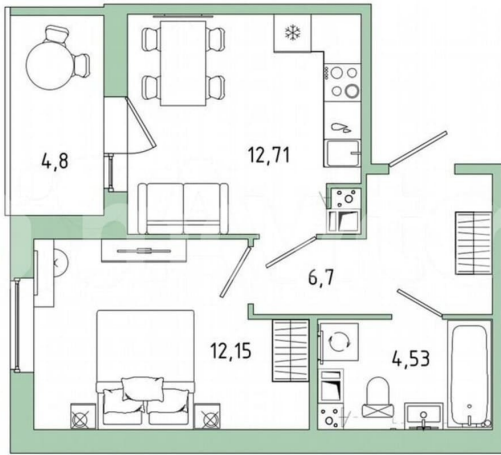

Продается однокомнатная квартира 88 в ЖК
IQ Гатчина