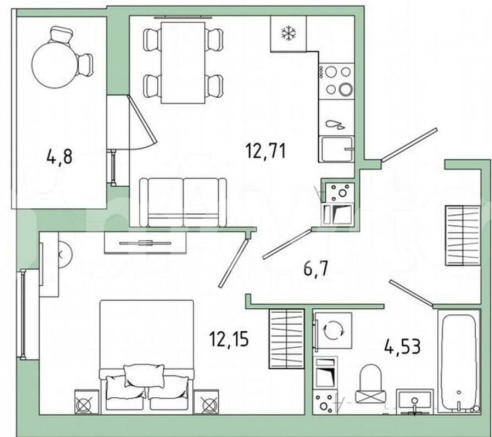

🕒 Создано: 03.04.2026 в 05:53

🔄 Обновлено: 04.04.2026 в 05:50

Ленинградская область, Гатчинский район, Гатчина, ш Пушкинское

6 878 163 ₺

Ленинградская область, Гатчинский район, Гатчина, ш Пушкинское

Улица

[шоссе Пушкинское](#)

Шоссе

[Пушкинское](#)

Квартира

Количество комнат

1

Общая площадь

38.5 м²

Этаж

8/9

Детали объекта

Тип сделки

Продам

Раздел

[Квартиры](#)

Ремонт

без отделки

Квартира в новостройке

да

Описание

для заметок