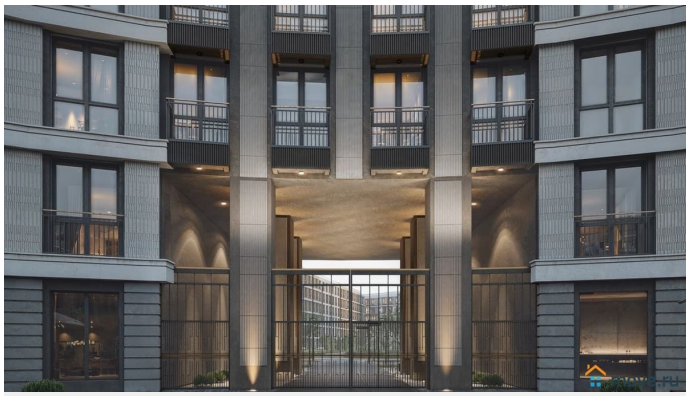

## Описание

Просторная квартира в престижной локации — ул. Профессора Попова, 38, между набережной Карповки и исторической застройкой Петроградской стороны. Из окон открываются виды на Иоанновский монастырь и реку Карповку. В пешей доступности метро «Петроградская», «Чкаловская» и «Чёрная речка». Высота потолков 3 м, панорамное остекление, эксклюзивная планировка. Квартира передается без отделки, что позволяет реализовать индивидуальный дизайн-проект. Монолитно-кирпичный дом клубного формата, 6-этажная периметральная застройка с полузакрытым двором и парадными курдонёрами. Подземный паркинг с прямым доступом из жилых этажей. Благоустроенная набережная с собственным причалом, озеленённые пространства для отдыха. Рядом ведущие вузы, школы, парки и рестораны. Удобный выезд на ЗСД.