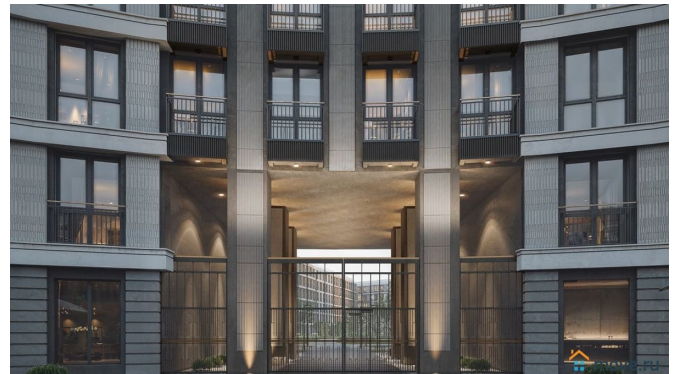

Создано: 13.03.2025 в 15:21

Обновлено: 11.04.2026 в 19:07

Санкт-Петербург, улица Профессора

Попова, 38

28 965 000 ₹

Санкт-Петербург, улица Профессора Попова, 38

Округ

[СПБ, Петроградский район](#)

Улица

[улица Профессора Попова](#)

Квартира

Количество комнат

1

Высота потолков

3 м

Жилая площадь

11.5 м²

Площадь кухни

18.4 м²

Общая площадь

38.62 м²

Этаж

6/6

Детали объекта

Тип сделки

Продам

Раздел

[Квартиры](#)

Ремонт

<https://spb.move.ru/objects/9274373136>

Euroinvest Development, Euroinvest Development

79300680821

для заметок