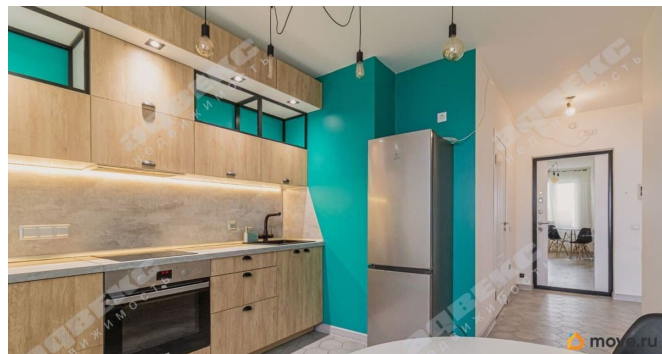

Санкт-Петербург, улица Валдайская, 6к2

7 500 000 ₺

Санкт-Петербург, улица Валдайская, 6к2

Округ

[СПБ, Пушкинский район](#)

Квартира

Количество комнат

1

Жилая площадь

16.9 м²

Площадь кухни

10 м²

Общая площадь

38.65 м²

Этаж

10/26

Детали объекта

Тип сделки

Продам

Раздел

[Квартиры](#)

Тип балкона

лоджия

Квартира в новостройке

да

Год сдачи

4 квартал 2019 г.

для заметок