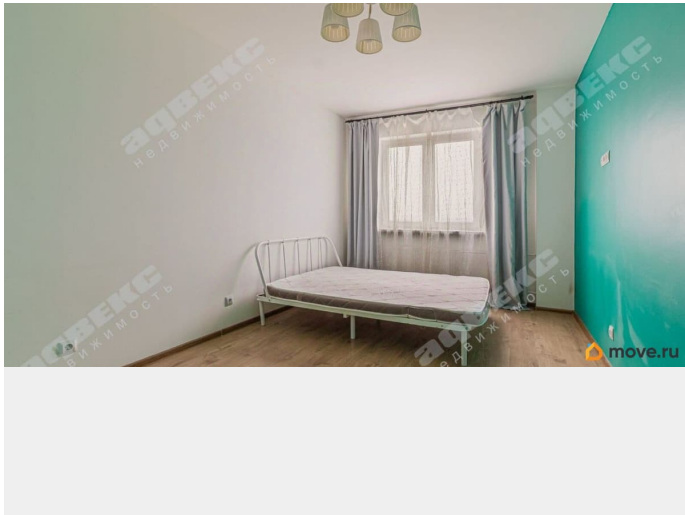

ЭБВЕКС
НЕДВИЖИМОСТЬ

Актуальная планировка
Санкт-Петербург, Шушары пос., Валдайская ул., бк2
стр.1

КОМНАТ
1

ЭТАЖ
10/26

ОБЩАЯ ПЛОЩАДЬ
38.65м²

ЖИЛАЯ ПЛОЩАДЬ
16.9м²

ВЫСОТА ПОТОЛКОВ
2.65м

В ШАГОВОЙ
ДОСТУПНОСТИ

move.ru