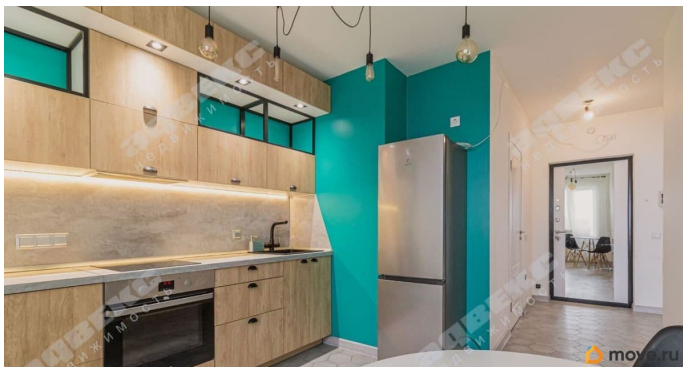

## Описание

ID: 1916687 Продается уютная квартира с дизайнерским ремонтом! Важные плюсы квартиры: 1. Великолепная гардеробная, иметь такую - мечта, а в этой квартире - реальность! 2. Красивая, достаточно большая, кухня - 10м<sup>2</sup> с выходом на лоджию 3. Вид из окон на простор, нет вида - «окна в окна», а также не менее важно, вид из окон - на запад, вечерами можно любоваться прекрасными закатами! 4. Квартира продается со всей мебелью и техникой. 5. Собственнику 23 года (не пожилой), полная стоимость в договоре, собственность более 3 лет, без обременений! Возвращаясь к квартире, с легкостью хочется сказать, что в ней уютно и тепло, и в ней живет гармония! Звоните! P.S. Площадь квартиры указана с приведенной площадью лоджии: 38.65м<sup>2</sup> = 37.5м<sup>2</sup> (площадь квартиры) + 1.15м<sup>2</sup> (2.3м<sup>2</sup> - площадь лоджии \* 0.5- коэффициент)