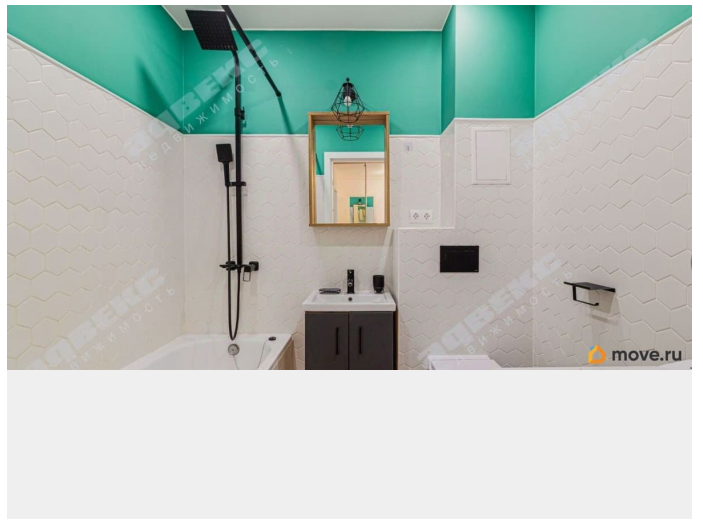

ЭБВЕКС
НЕДВИЖИМОСТЬ

Актуальная планировка
Санкт-Петербург, Шушары пос., Валдайская ул., бк2
стр.1

КОМНАТ
1

ЭТАЖ
10/26

ОБЩАЯ ПЛОЩАДЬ
38.65м²

ЖИЛАЯ ПЛОЩАДЬ
16.9м²

ВЫСОТА ПОТОЛКОВ
2.65м

В ШАГОВОЙ
ДОСТУПНОСТИ

move.ru