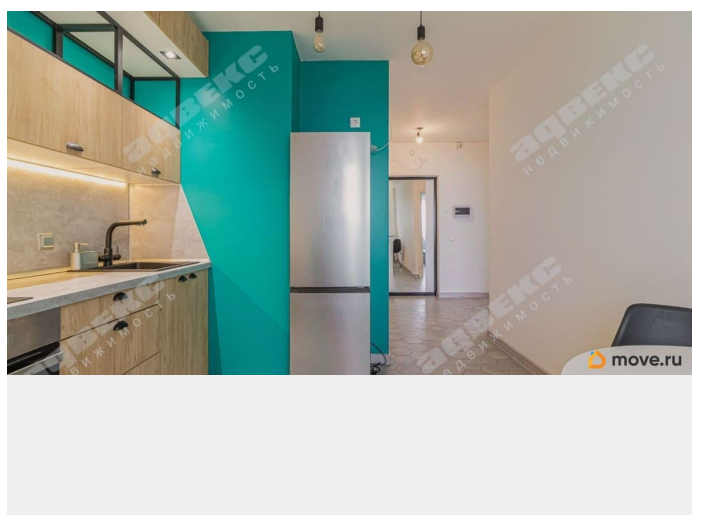

ЭБВЕКС
НЕДВИЖИМОСТЬ

Актуальная планировка
Санкт-Петербург, Шушары пос., Валдайская ул., бк2
стр.1

КОМНАТ
1

ЭТАЖ
10/26

ОБЩАЯ ПЛОЩАДЬ
38.65м²

ЖИЛАЯ ПЛОЩАДЬ
16.9м²

ВЫСОТА ПОТОЛКОВ
2.65м

В ШАГОВОЙ
ДОСТУПНОСТИ

move.ru