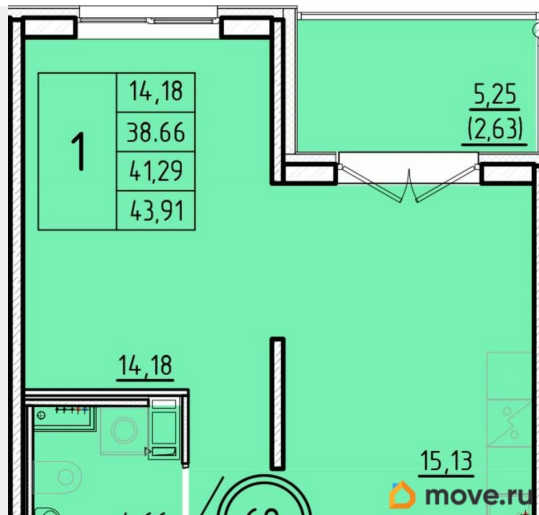

Move.ru - вся недвижимость России