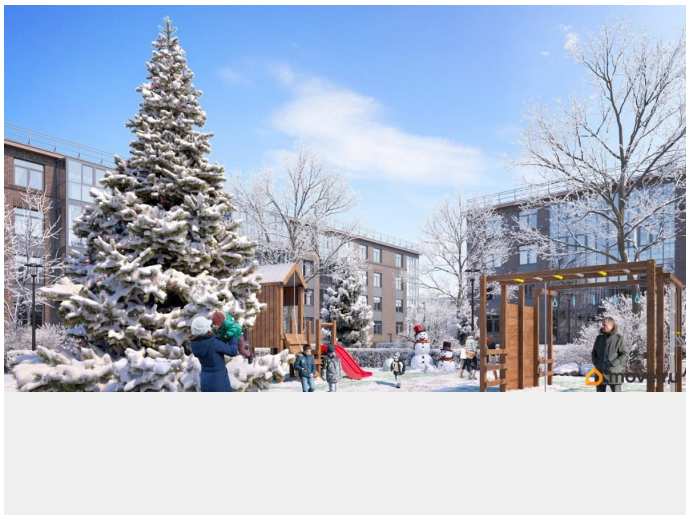

3 квартал 2026 г.

Покупка в ипотеку

да

возможна ипотека, лифт, парковка

Описание

Малоэтажный жилой комплекс Образцовый квартал 16 создан для тех, кто хочет жить среди природы и при этом быть недалеко от жизни большого города. Кирпично-монолитный жилой комплекс состоит из четырех жилых этажей и оснащен современными технологиями: ~ Газовые котельные. Благодаря ним в домах своя горячая вода, к которой есть непрерывный доступ. ~ Система отопления Теплый пол. В квартирах под выровненной машинной стяжкой проложена система водяных теплых полов. Вы можете настраивать индивидуальную температуру воздуха в каждом жилом помещении с помощью удобных терморегуляторов. ~ Бесшумные лифты, поднимающиеся с нулевого этажа на любой этаж, включая первый. ~ Проведена отделка мест общего пользования, а счетчики электроэнергии и воды выведены на лестничные клетки. ~ В квартирах стоят двухкамерные теплопакеты с клапанами микропроветривания. Мы не только продумываем внутрисанитарное пространство, но и с вниманием относимся к благоустройству вокруг наших домов. На стадии строительства всех наших ЖК проводится качественное озеленение

придомовой территории, за которым следят опытные агрономы. В наших дворах стоят детские и спортивные площадки, а светлые и просторные входные группы оснащены панорамным остеклением. Образцовый квартал 16 находится в центре быстрорастущего района с развивающейся инфраструктурой. Рядом уже построены и действуют три детских сада, одна школа, в ближайшем будущем будут построены: вторая школа, детская и взрослая поликлиника. Также запланировано строительство железнодорожной станции. Близко располагается Бизнес-парк Garage: двухэтажное коммерческое здание с пристроенным четырехуровневым паркингом