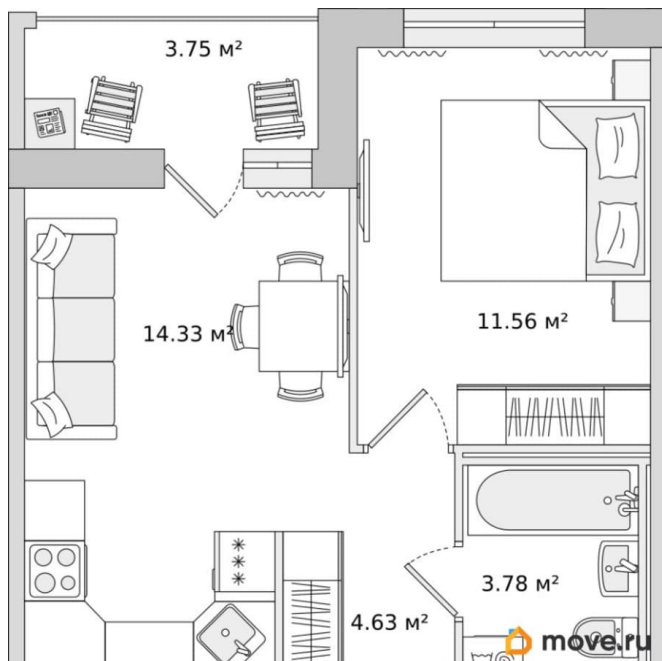

Санкт-Петербург, улица Плесецкая, 24

9 042 800 ₺

Санкт-Петербург, улица Плесецкая, 24

Округ

[СПБ, Приморский район](#)

Улица

[улица Плесецкая](#)

Квартира

Количество комнат

1

Высота потолков

2.75 м

Жилая площадь

11.6 м²

Общая площадь

38.66 м²

Этаж

2/17

Детали объекта

Тип сделки

Продам

Раздел

[Квартиры](#)

Квартира в новостройке

да

Год сдачи

3 квартал 2027 г.

для заметок