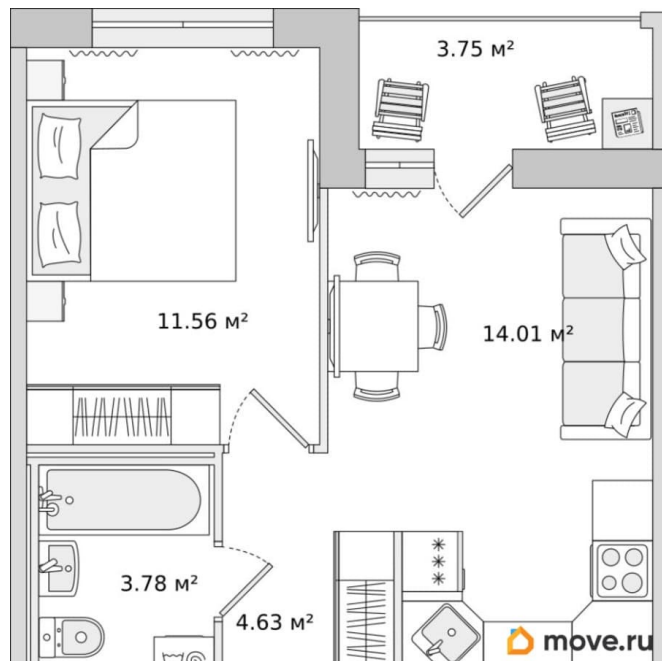

🕒 Создано: 02.04.2026 в 17:00

Обновлено: 02.04.2026 в 16:14

ЦДС, ЦДС

79927164398

Санкт-Петербург, улица Плесецкая, 24

9 181 920 ₹

Санкт-Петербург, улица Плесецкая, 24

Округ

[СПБ, Приморский район](#)

Улица

[улица Плесецкая](#)

Квартира

Количество комнат

1

Высота потолков

2.75 м

Жилая площадь

11.6 м²

Общая площадь

38.66 м²

Этаж

4/17

Детали объекта

Тип сделки

Продам

Раздел

[Квартиры](#)

Квартира в новостройке

да

Год сдачи

3 квартал 2027 г.

для заметок