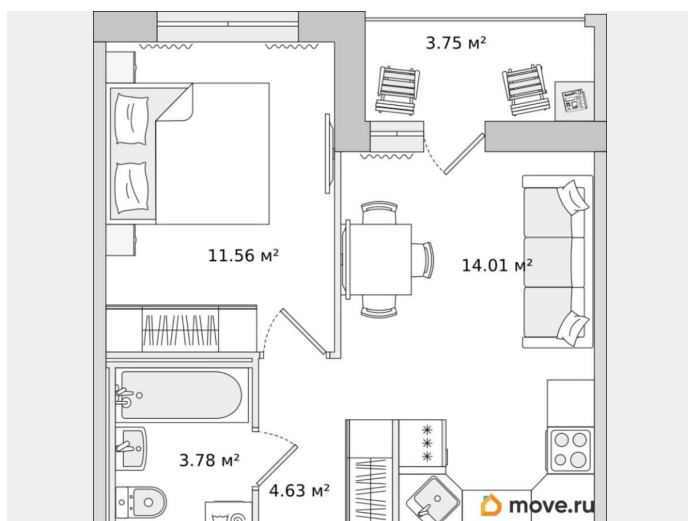

Описание

Продаётся однокомнатная квартира в жилом комплексе ЦДС Dreamline, Корпус 2.8 ЦЕНА УКАЗАНА С УЧЕТОМ СКИДКИ ЗА НАЛИЧНЫЕ.

При покупке квартиры без участия агентов дарим сертификат новосела в магазин ХОФФ на сумму 50 000 рублей. Им можно оплатить не более 15% от суммы покупки. Квартиры с чистовой отделкой: на полу ламинат, на стенах обои под покраску, установлены межкомнатные двери, в санузлах везде положена плитка, установлена вся сантехника! ЦДС Дримлайн — это новый ЖК на Парашютной улице. Первая очередь введена в эксплуатацию, дома второй очереди высокой степени готовности!

Инфраструктура, около дома: Детский сад для 350 малышей - построен; Школа для 825 учеников - построена; Поликлиника и центр общей врачебной практики в соседнем квартале. В домах есть кладовые, которые можно купить и не устраивать склад на лоджии. Около дома - многоэтажный паркинг. Прямая продажа от застройщика Группы ЦДС! Номер в базе ЦДС: 116000