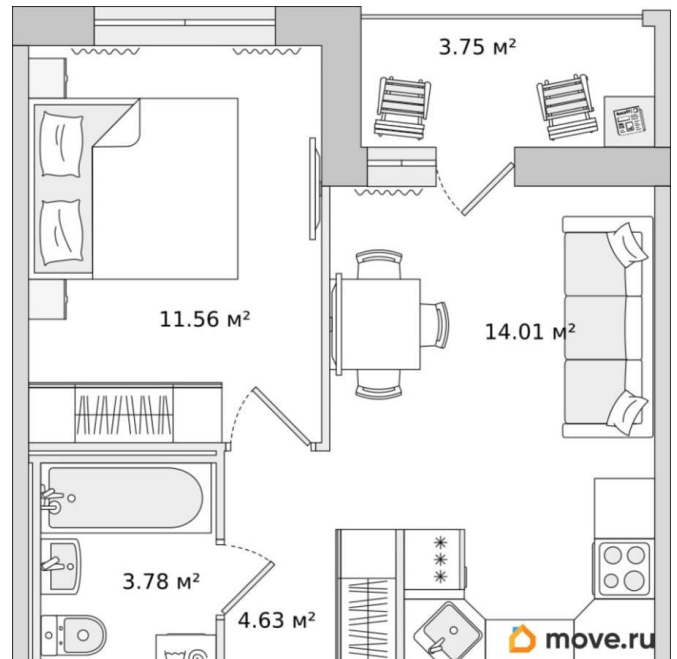

🕒 Создано: 02.04.2026 в 16:25

Обновлено: 08.04.2026 в 17:31

ЦДС, ЦДС

79927164398

Санкт-Петербург, улица Плесецкая, 24

9 251 480 ₹

Санкт-Петербург, улица Плесецкая, 24

Округ

[СПБ, Приморский район](#)

Улица

[улица Плесецкая](#)

Квартира

Количество комнат

1

Высота потолков

2.75 м

Жилая площадь

11.6 м²

Общая площадь

38.66 м²

Этаж

6/17

Детали объекта

Тип сделки

Продам

Раздел

[Квартиры](#)

Квартира в новостройке

да

Год сдачи

3 квартал 2027 г.

для заметок