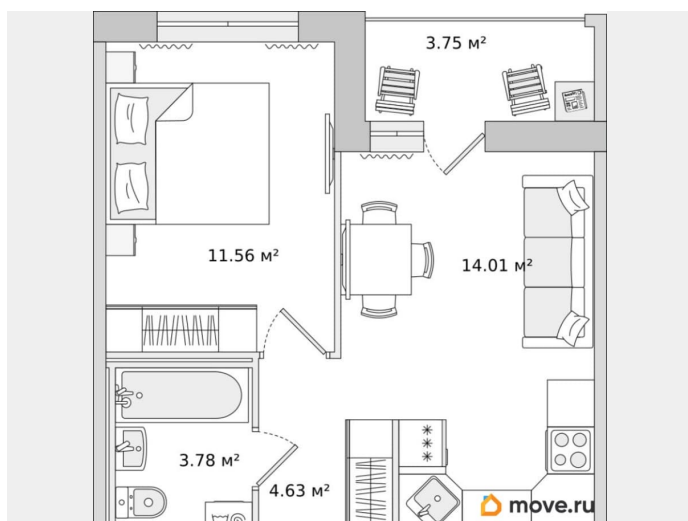

Описание

Продаётся однокомнатная квартира в жилом комплексе ЦДС Dreamline, Корпус 2.8 ЦЕНА УКАЗАНА С УЧЕТОМ СКИДКИ ЗА НАЛИЧНЫЕ.

При покупке квартиры без участия агентов дарим сертификат новосела в магазин ХОФФ на сумму 50 000 рублей. Им можно оплатить не более 15% от суммы покупки. Квартиры с чистовой отделкой: на полу ламинат, на стенах обои под покраску, установлены межкомнатные двери, в санузлах везде положена плитка, установлена вся сантехника! ЦДС Дримлайн — это новый ЖК на Парашютной улице. Первая очередь введена в эксплуатацию, дома второй очереди высокой степени готовности!

Инфраструктура, около дома: Детский сад для 350 малышей - построен; Школа для 825 учеников - построена; Поликлиника и центр общей врачебной практики в соседнем квартале. В домах есть кладовые, которые можно купить и не устраивать склад на лоджии. Около дома - многоэтажный паркинг. Прямая продажа от застройщика Группы ЦДС! Номер в базе ЦДС: 116002