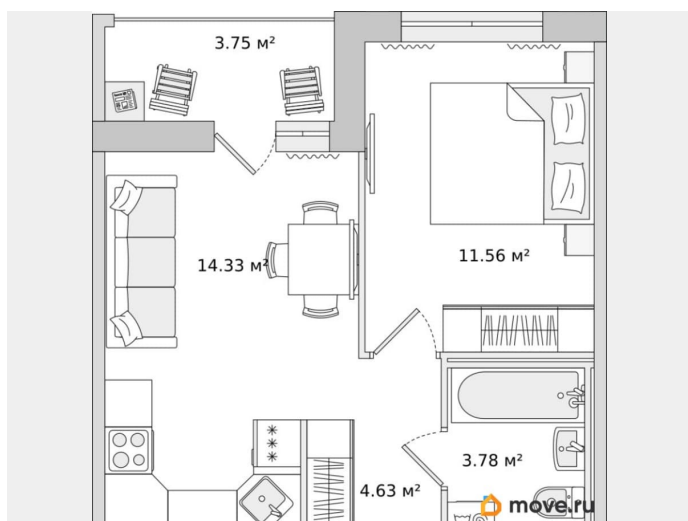

Описание

Продаётся однокомнатная квартира в жилом комплексе ЦДС Dreamline, Корпус 2.8 ЦЕНА УКАЗАНА С УЧЕТОМ СКИДКИ ЗА НАЛИЧНЫЕ.

При покупке квартиры без участия агентов дарим сертификат новосела в магазин ХОФФ на сумму 50 000 рублей. Им можно оплатить не более 15% от суммы покупки. Квартиры с чистовой отделкой: на полу ламинат, на стенах обои под покраску, установлены межкомнатные двери, в санузлах везде положена плитка, установлена вся сантехника! ЦДС Дримлайн — это новый ЖК на Парашютной улице. Первая очередь введена в эксплуатацию, дома второй очереди высокой степени готовности!

Инфраструктура, около дома: Детский сад для 350 малышей - построен; Школа для 825 учеников - построена; Поликлиника и центр общей врачебной практики в соседнем квартале. В домах есть кладовые, которые можно купить и не устраивать склад на лоджии. Около дома - многоэтажный паркинг. Прямая продажа от застройщика Группы ЦДС! Номер в базе ЦДС: 116016