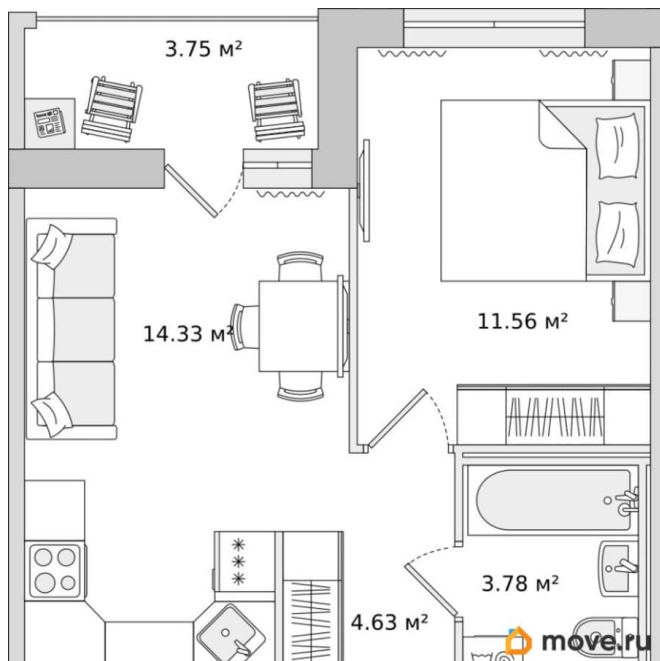

Создано: 02.04.2026 в 16:33

Обновлено: 04.04.2026 в 17:30

ЦДС, ЦДС

79927164398

Санкт-Петербург, улица Плесецкая, 24

9 181 920 ₹

Санкт-Петербург, улица Плесецкая, 24

Округ

[СПБ, Приморский район](#)

Улица

[улица Плесецкая](#)

Квартира

Количество комнат

1

Высота потолков

2.75 м

Жилая площадь

11.6 м²

Общая площадь

38.66 м²

Этаж

6/17

Детали объекта

Тип сделки

Продам

Раздел

[Квартиры](#)

Квартира в новостройке

да

Год сдачи

3 квартал 2027 г.

для заметок