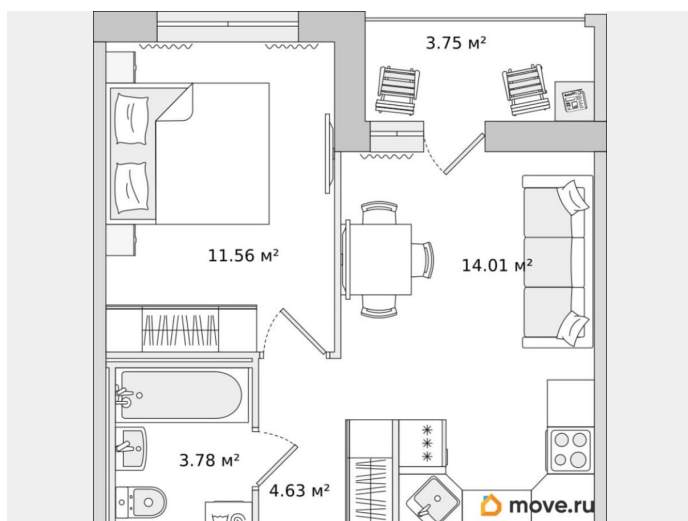

Описание

Продаётся однокомнатная квартира в жилом комплексе ЦДС Dreamline, Корпус 2.8 ЦЕНА УКАЗАНА С УЧЕТОМ СКИДКИ ЗА НАЛИЧНЫЕ.

При покупке квартиры без участия агентов дарим сертификат новосела в магазин ХОФФ на сумму 50 000 рублей. Им можно оплатить не более 15% от суммы покупки. Квартиры с чистовой отделкой: на полу ламинат, на стенах обои под покраску, установлены межкомнатные двери, в санузлах везде положена плитка, установлена вся сантехника! ЦДС Дримлайн — это новый ЖК на Парашютной улице. Первая очередь введена в эксплуатацию, дома второй очереди высокой степени готовности!

Инфраструктура, около дома: Детский сад для 350 малышей - построен; Школа для 825 учеников - построена; Поликлиника и центр общей врачебной практики в соседнем квартале. В домах есть кладовые, которые можно купить и не устраивать склад на лоджии. Около дома - многоэтажный паркинг. Прямая продажа от застройщика Группы ЦДС! Номер в базе ЦДС: 116004