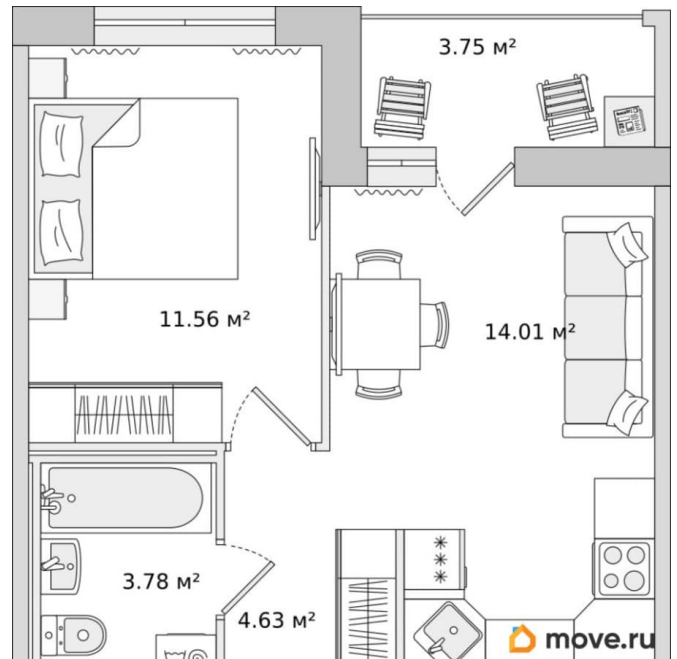

🕒 Создано: 02.04.2026 в 17:06

🔄 Обновлено: 08.04.2026 в 18:32

ЦДС, ЦДС

79927164398

Санкт-Петербург, улица Плесецкая, 24

9 321 040 ₹

Санкт-Петербург, улица Плесецкая, 24

Округ

[СПБ, Приморский район](#)

Улица

[улица Плесецкая](#)

Квартира

Количество комнат

1

Высота потолков

2.75 м

Жилая площадь

11.6 м²

Общая площадь

38.66 м²

Этаж

8/17

Детали объекта

Тип сделки

Продам

Раздел

[Квартиры](#)

Квартира в новостройке

да

Год сдачи

3 квартал 2027 г.

для заметок