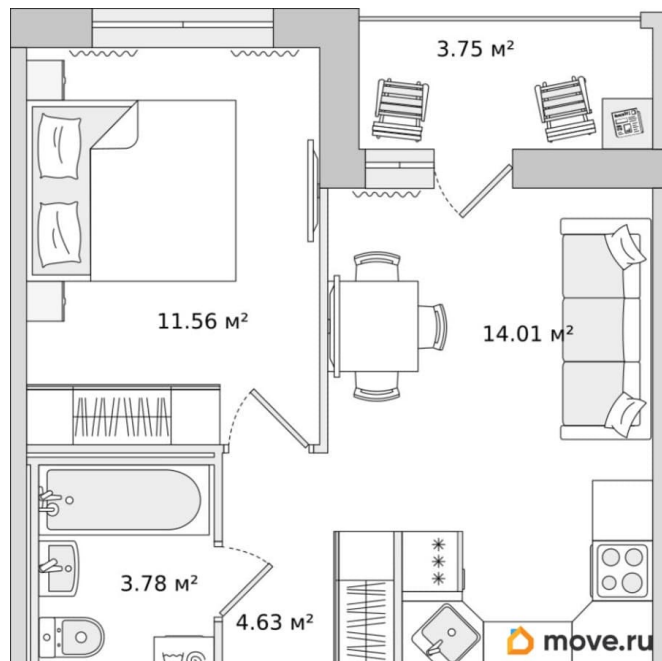

🕒 Создано: 02.04.2026 в 17:21

🔄 Обновлено: 08.04.2026 в 17:44

ЦДС, ЦДС

79927164398

Санкт-Петербург, улица Плесецкая, 24

9 460 160 ₹

Санкт-Петербург, улица Плесецкая, 24

Округ

[СПБ, Приморский район](#)

Улица

[улица Плесецкая](#)

Квартира

Количество комнат

1

Высота потолков

2.75 м

Жилая площадь

11.6 м²

Общая площадь

38.66 м²

Этаж

12/17

Детали объекта

Тип сделки

Продам

Раздел

[Квартиры](#)

Квартира в новостройке

да

Год сдачи

3 квартал 2027 г.

для заметок