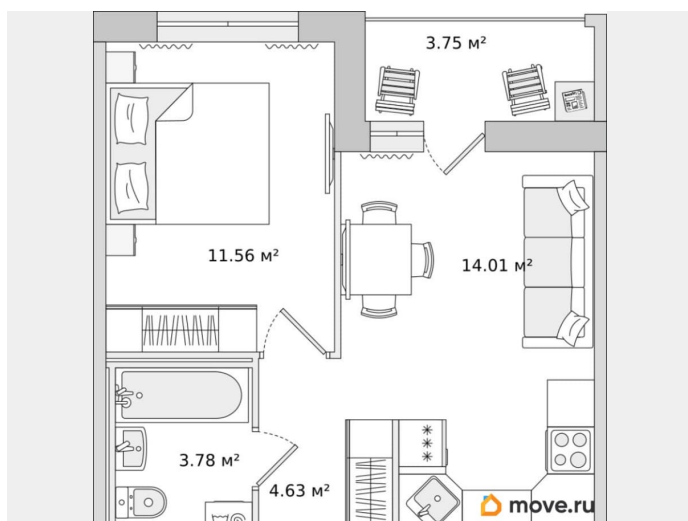

Описание

Продаётся однокомнатная квартира в жилом комплексе ЦДС Dreamline, Корпус 2.8 ЦЕНА УКАЗАНА С УЧЕТОМ СКИДКИ ЗА НАЛИЧНЫЕ.

При покупке квартиры без участия агентов дарим сертификат новосела в магазин ХОФФ на сумму 50 000 рублей. Им можно оплатить не более 15% от суммы покупки. Квартиры с чистовой отделкой: на полу ламинат, на стенах обои под покраску, установлены межкомнатные двери, в санузлах везде положена плитка, установлена вся сантехника! ЦДС Дримлайн — это новый ЖК на Парашютной улице. Первая очередь введена в эксплуатацию, дома второй очереди высокой степени готовности!

Инфраструктура, около дома: Детский сад для 350 малышей - построен; Школа для 825 учеников - построена; Поликлиника и центр общей врачебной практики в соседнем квартале. В домах есть кладовые, которые можно купить и не устраивать склад на лоджии. Около дома - многоэтажный паркинг. Прямая продажа от застройщика Группы ЦДС! Номер в базе ЦДС: 116008