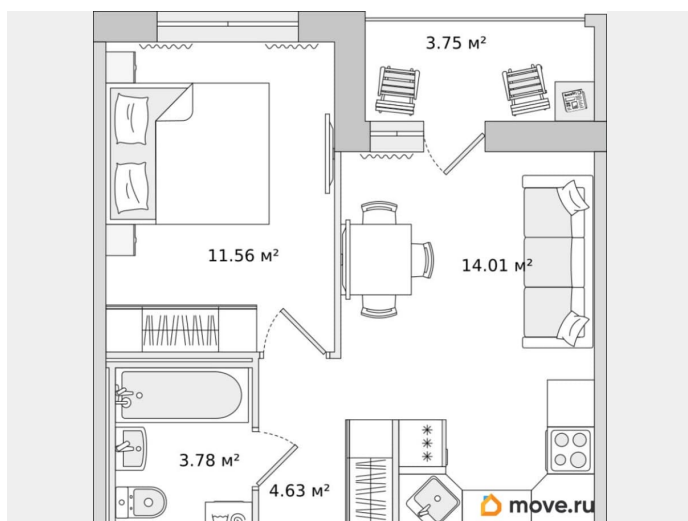

Описание

Продаётся однокомнатная квартира в жилом комплексе ЦДС Dreamline, Корпус 2.8 ЦЕНА УКАЗАНА С УЧЕТОМ СКИДКИ ЗА НАЛИЧНЫЕ.

При покупке квартиры без участия агентов дарим сертификат новосела в магазин ХОФФ на сумму 50 000 рублей. Им можно оплатить не более 15% от суммы покупки. Квартиры с чистовой отделкой: на полу ламинат, на стенах обои под покраску, установлены межкомнатные двери, в санузлах везде положена плитка, установлена вся сантехника! ЦДС Дримлайн — это новый ЖК на Парашютной улице. Первая очередь введена в эксплуатацию, дома второй очереди высокой степени готовности!

Инфраструктура, около дома: Детский сад для 350 малышей - построен; Школа для 825 учеников - построена; Поликлиника и центр общей врачебной практики в соседнем квартале. В домах есть кладовые, которые можно купить и не устраивать склад на лоджии. Около дома - многоэтажный паркинг. Прямая продажа от застройщика Группы ЦДС! Номер в базе ЦДС: 116011