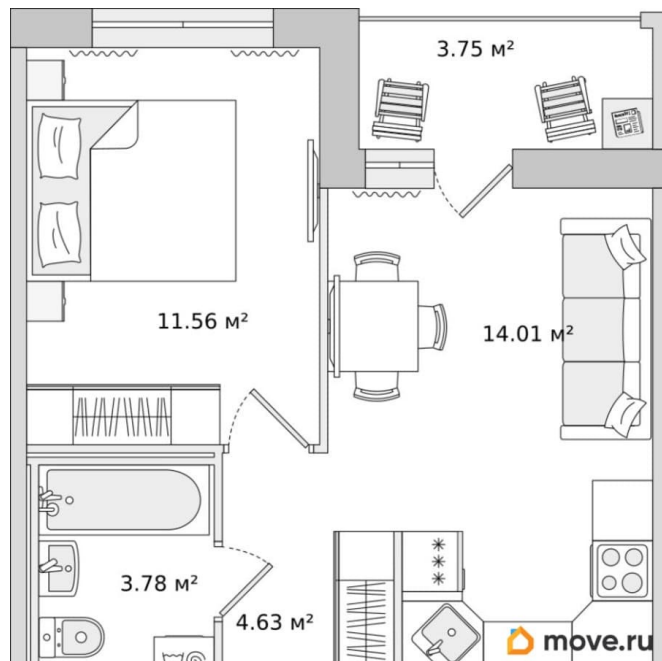

🕒 Создано: 02.04.2026 в 17:17

Обновлено: 08.04.2026 в 17:23

ЦДС, ЦДС

79927164398

Санкт-Петербург, улица Плесецкая, 24

9 564 500 ₹

Санкт-Петербург, улица Плесецкая, 24

Округ

[СПБ, Приморский район](#)

Улица

[улица Плесецкая](#)

Квартира

Количество комнат

1

Высота потолков

2.75 м

Жилая площадь

11.6 м²

Общая площадь

38.66 м²

Этаж

15/17

Детали объекта

Тип сделки

Продам

Раздел

[Квартиры](#)

Квартира в новостройке

да

Год сдачи

3 квартал 2027 г.

для заметок