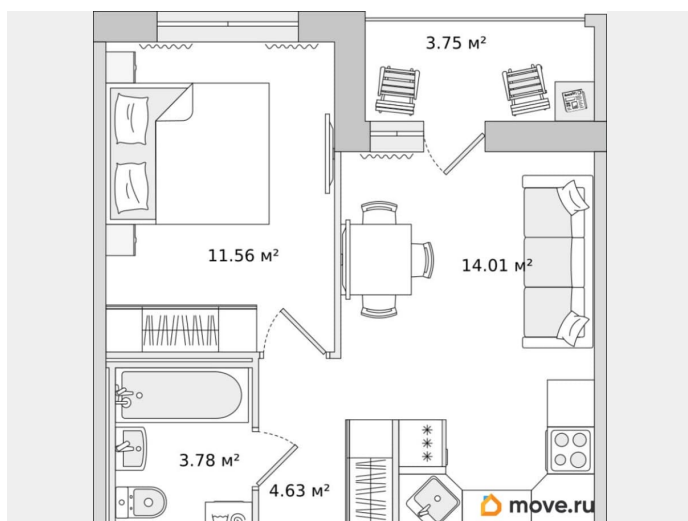

Описание

Продаётся однокомнатная квартира в жилом комплексе ЦДС Dreamline, Корпус 2.8 ЦЕНА УКАЗАНА С УЧЕТОМ СКИДКИ ЗА НАЛИЧНЫЕ.

При покупке квартиры без участия агентов дарим сертификат новосела в магазин ХОФФ на сумму 50 000 рублей. Им можно оплатить не более 15% от суммы покупки. Квартиры с чистовой отделкой: на полу ламинат, на стенах обои под покраску, установлены межкомнатные двери, в санузлах везде положена плитка, установлена вся сантехника! ЦДС Дримлайн — это новый ЖК на Парашютной улице. Первая очередь введена в эксплуатацию, дома второй очереди высокой степени готовности!

Инфраструктура, около дома: Детский сад для 350 малышей - построен; Школа для 825 учеников - построена; Поликлиника и центр общей врачебной практики в соседнем квартале. В домах есть кладовые, которые можно купить и не устраивать склад на лоджии. Около дома - многоэтажный паркинг. Прямая продажа от застройщика Группы ЦДС! Номер в базе ЦДС: 116007