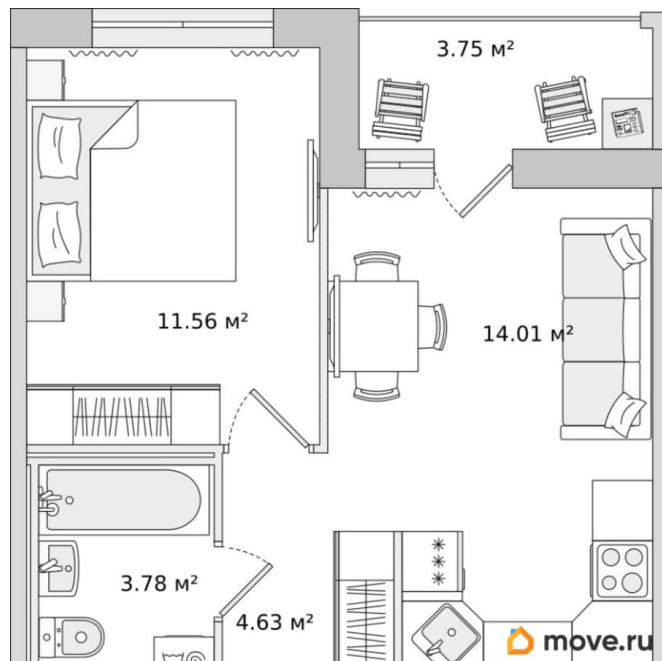

🕒 Создано: 02.04.2026 в 16:46

Обновлено: 02.04.2026 в 16:58

ЦДС, ЦДС

79927164398

Санкт-Петербург, улица Плесецкая, 24

9 425 380 ₹

Санкт-Петербург, улица Плесецкая, 24

Округ

[СПБ, Приморский район](#)

Улица

[улица Плесецкая](#)

Квартира

Количество комнат

1

Высота потолков

2.75 м

Жилая площадь

11.6 м²

Общая площадь

38.66 м²

Этаж

11/17

Детали объекта

Тип сделки

Продам

Раздел

[Квартиры](#)

Квартира в новостройке

да

Год сдачи

3 квартал 2027 г.

для заметок