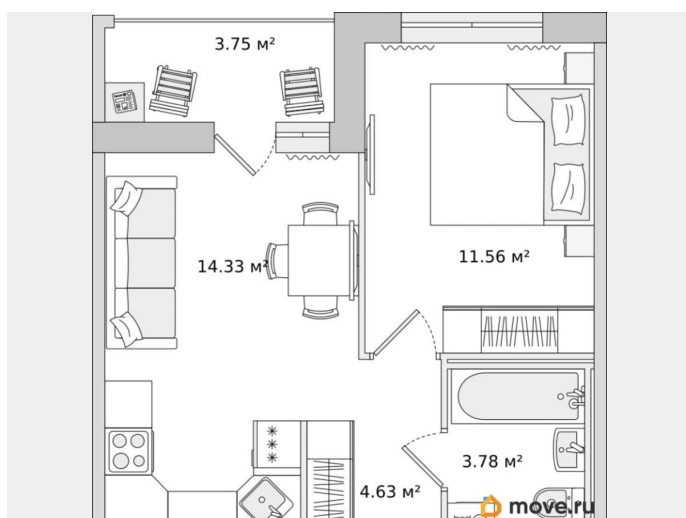

Год сдачи

3 квартал 2027 г.

лифт

Описание

Продаётся однокомнатная квартира в жилом комплексе ЦДС Dreamline, Корпус 2.8 ЦЕНА УКАЗАНА С УЧЕТОМ СКИДКИ ЗА НАЛИЧНЫЕ. При покупке квартиры без участия агентов дарим сертификат новосела в магазин ХОФФ на сумму 50 000 рублей. Им можно оплатить не более 15% от суммы покупки. Квартиры с чистовой отделкой: на полу ламинат, на стенах обои под покраску, установлены межкомнатные двери, в санузлах везде положена плитка, установлена вся сантехника! ЦДС Дримлайн — это новый ЖК на Парашютной улице. Первая очередь введена в эксплуатацию, дома второй очереди высокой степени готовности! Инфраструктура, около дома: Детский сад для 350 малышей - построен; Школа для 825 учеников - построена; Поликлиника и центр общей врачебной практики в соседнем квартале. В домах есть кладовые, которые можно купить и не устраивать склад на лоджии. Около дома - многоэтажный паркинг. Прямая продажа от застройщика Группы ЦДС! Номер в базе ЦДС: 116024