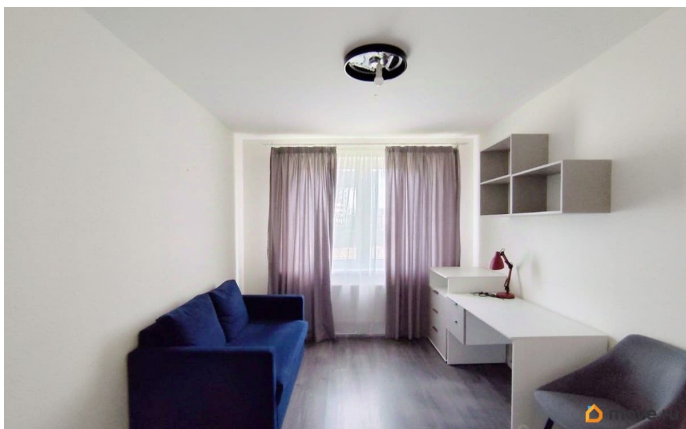

Год сдачи

3 квартал 2027 г.

лифт

Описание

Продаётся однокомнатная квартира в жилом комплексе ЦДС Dreamline, Корпус 2.8 ЦЕНА УКАЗАНА С УЧЕТОМ СКИДКИ ЗА НАЛИЧНЫЕ. При покупке квартиры без участия агентов дарим сертификат новосела в магазин ХОФФ на сумму 50 000 рублей. Им можно оплатить не более 15% от суммы покупки. Квартиры с чистовой отделкой: на полу ламинат, на стенах обои под покраску, установлены межкомнатные двери, в санузлах везде положена плитка, установлена вся сантехника! ЦДС Дримлайн — это новый ЖК на Парашютной улице. Первая очередь введена в эксплуатацию, дома второй очереди высокой степени готовности! Инфраструктура, около дома: Детский сад для 350 малышей - построен; Школа для 825 учеников - построена; Поликлиника и центр общей врачебной практики в соседнем квартале. В домах есть кладовые, которые можно купить и не устраивать склад на лоджии. Около дома - многоэтажный паркинг. Прямая продажа от застройщика Группы ЦДС! Номер в базе ЦДС: 116024