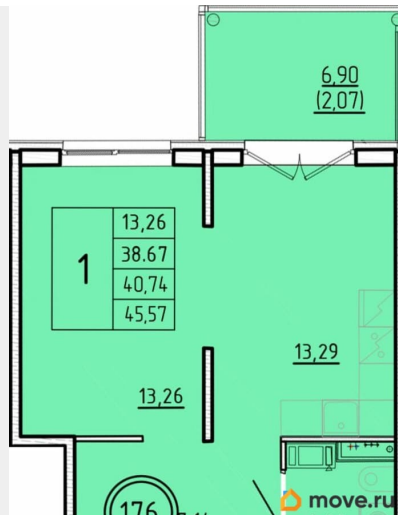

Move.ru - вся недвижимость России