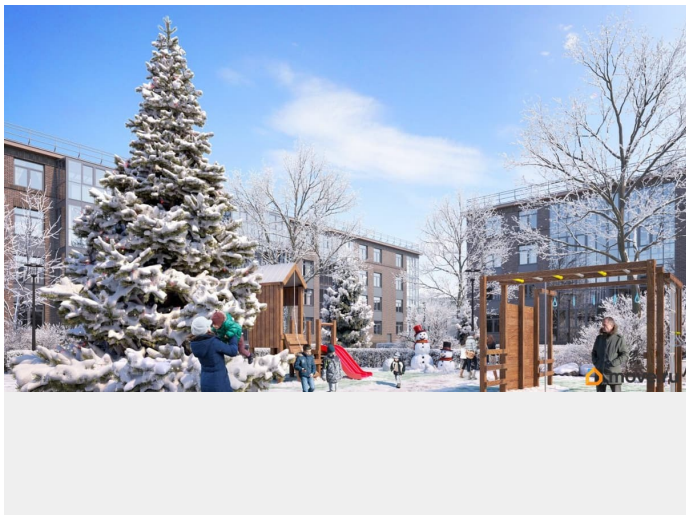

3 квартал 2026 г.

Покупка в ипотеку

да

возможна ипотека, лифт, парковка

Описание

Малоэтажный жилой комплекс Образцовый квартал 16 создан для тех, кто хочет жить среди природы и при этом быть недалеко от жизни большого города. Кирпично-монолитный жилой комплекс состоит из четырех жилых этажей и оснащен современными технологиями: ~ Газовые котельные. Благодаря ним в домах своя горячая вода, к которой есть непрерывный доступ. ~ Система отопления Теплый пол. В квартирах под выровненной машинной стяжкой проложена система водяных теплых полов. Вы можете настраивать индивидуальную температуру воздуха в каждом жилом помещении с помощью удобных терморегуляторов. ~ Бесшумные лифты, поднимающиеся с нулевого этажа на любой этаж, включая первый. ~ Проведена отделка мест общего пользования, а счетчики электроэнергии и воды выведены на лестничные клетки. ~ В квартирах стоят двухкамерные теплопакеты с клапанами микропроветривания. Мы не только продумываем внутрисанитарное пространство, но и с вниманием относимся к благоустройству вокруг наших домов. На стадии строительства всех наших ЖК проводится качественное озеленение

придомовой территории, за которым следят опытные агрономы. В наших дворах стоят детские и спортивные площадки, а светлые и просторные входные группы оснащены панорамным остеклением. Образцовый квартал 16 находится в центре быстрорастущего района с развивающейся инфраструктурой. Рядом уже построены и действуют три детских сада, одна школа, в ближайшем будущем будут построены: вторая школа, детская и взрослая поликлиника. Также запланировано строительство железнодорожной станции. Близко располагается Бизнес-парк Garage: двухэтажное коммерческое здание с пристроенным четырехуровневым паркингом