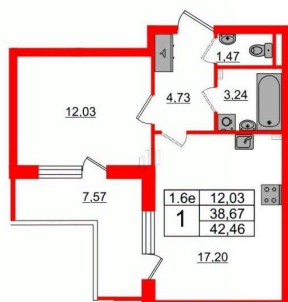

Жилая площадь

12 м²

Площадь кухни

17.2 м²

Общая площадь

38.67 м²

Этаж

2/5

для заметок

Покупка в ипотеку

да

возможна ипотека, лифт, парковка

Описание

Продается просторная 1-комнатная квартира от застройщика в жилом комплексе «Парадный ансамбль» в престижном Московском районе. До метро можно добраться на транспорте всего за 20 минут. Удобная, классическая, функциональная европланировка, большая кухня-гостиная 17.2 м?, просторная прихожая 4.73 м?. Общая площадь квартиры - 38.67 м?, жилая 12.03 м?, высота потолка 2.77 м. Квартира продается с отделкой «Норд Лайн серый». Что особенного в ЖК «Парадный ансамбль»? • Уникальные квартиры. Хай Флет (High Flat) на последних этажах, палисадники у квартир на первом этаже, семейные секции, квартиры с саунами и окном в ванной • Масштабное малоэтажное строительство в престижном Московском районе • Рекреационные зоны: парадный парк в центре квартала, ручей с собственной набережной, центральная площадь, ресторанный комплекс и пешеходный бульвар • Фасады из керамогранита и кирпича с яркими и акцентными входными группами • Две самые большие площадки Setl Kids и Setl Sport • Инновационный Лицей Setl с оригинальной архитектурной концепцией и уникальной образовательной средой

Петербургская Недвижимость

2е-комнатная, 38.67м²

- Кол-во комнат 1
- Этаж 2 из 5
- Общая площадь 38.67м²
- Жилая площадь 12.03м²

move.ru

Move.ru - вся недвижимость России