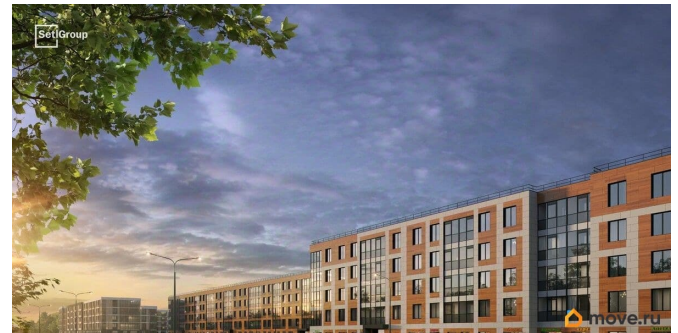

для заметок

Покупка в ипотеку

да

возможна ипотека, лифт, парковка

Описание

Продается просторная 1-комнатная квартира от застройщика в жилом комплексе «Парадный ансамбль» в престижном Московском районе. До метро можно добраться на транспорте всего за 20 минут. Удобная, классическая, функциональная европланировка, большая кухня-гостиная 17.2 м?, просторная прихожая 4.73 м?. Общая площадь квартиры - 38.67 м?, жилая 12.03 м?, высота потолка 2.77 м. Квартира продается с отделкой «Норд Лайн серый». Что особенного в ЖК «Парадный ансамбль»? • Уникальные квартиры. Хай Флет (High Flat) на последних этажах, палисадники у квартир на первом этаже, семейные секции, квартиры с саунами и окном в ванной • Масштабное малоэтажное строительство в престижном Московском районе • Рекреационные зоны: парадный парк в центре квартала, ручей с собственной набережной, центральная площадь, ресторанный комплекс и пешеходный бульвар • Фасады из керамогранита и кирпича с яркими и акцентными входными группами • Две самые большие площадки Setl Kids и Setl Sport • Инновационный Лицей Setl с оригинальной архитектурной концепцией и уникальной образовательной средой