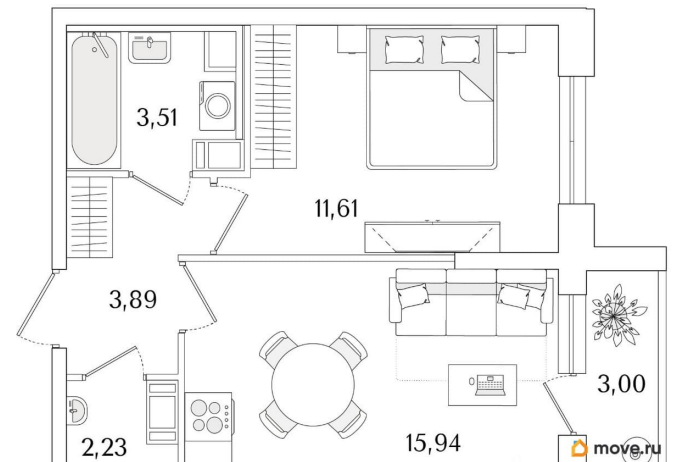

Квартира

Количество комнат

1

Высота потолков

3 м

Жилая площадь

11.6 м²

Площадь кухни

15.9 м²

Общая площадь

38.68 м²

Этаж

5/9

Детали объекта

Тип сделки

Продам

Раздел

[Квартиры](#)

Тип балкона

лоджия

Тип санузла

раздельный

Вид из окна

на улицу