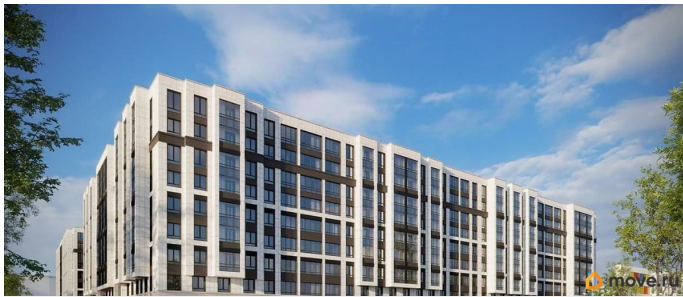

возможна ипотека, лифт

Описание

Продаётся 1к.кв. в ЖК Кинопарк от застройщика Группа компаний «РСТИ» (Росстройинвест). Квартира находится в 9 этажном доме, в Очередь 2, Корпус 1 на 5 этаже. Общая площадь квартиры 38,68 кв.м. «Кинопарк» — современный жилой комплекс, в котором главную роль играет Вы! Здесь возможен любой желанный сценарий жизни. Продуманные планировки, закрытые уютные дворы, развитая инфраструктура квартала — всё это обеспечит высокий уровень комфорта и будет вдохновлять на новые свершения. «Кинопарк» у парка «Новознаменка» возводится на бывшей территории «Ленфильма». Тема кино найдет отражение в отделке мест общего пользования и благоустройстве территории. Инфраструктура Жилой комплекс расположен в обжитой части Красносельского района рядом есть магазины, детские сады, школы и другая необходимая инфраструктура. Напротив комплекса находится парк «Новознаменка», в шаговой доступности еще четыре парка и два сквера.