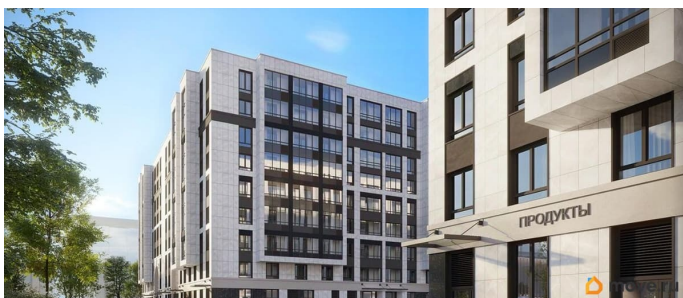

возможна ипотека, лифт

Описание

Продаётся 1к.кв. в ЖК Кинопарк от застройщика Группа компаний «РСТИ» (Росстройинвест). Квартира находится в 9 этажном доме, в Очередь 2, Корпус 1 на 5 этаже. Общая площадь квартиры 38,68 кв.м. «Кинопарк» — современный жилой комплекс, в котором главную роль играет Вы! Здесь возможен любой желанный сценарий жизни. Продуманные планировки, закрытые уютные дворы, развитая инфраструктура квартала — всё это обеспечит высокий уровень комфорта и будет вдохновлять на новые свершения. «Кинопарк» у парка «Новознаменка» возводится на бывшей территории «Ленфильма». Тема кино найдет отражение в отделке мест общего пользования и благоустройстве территории. Инфраструктура Жилой комплекс расположен в обжитой части Красносельского района рядом есть магазины, детские сады, школы и другая необходимая инфраструктура. Напротив комплекса находится парк «Новознаменка», в шаговой доступности еще четыре парка и два сквера.