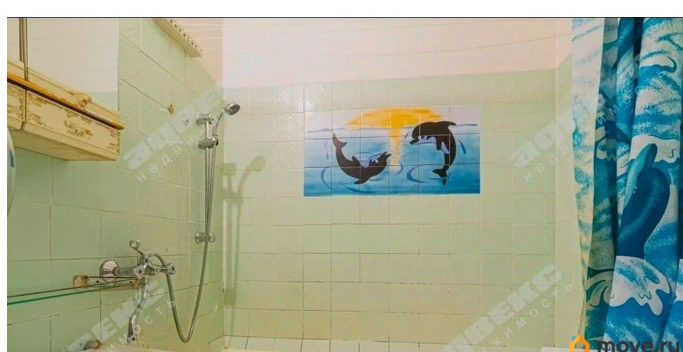

возможна ипотека, лифт, парковка

Описание

ID: 1916637 Видовая, уютная квартира в Приморском районе. Продуманная планировка позволяет максимально эффективно использовать каждый квадратный метр пространства. В квартире, большая кухня 10,2 , можно поставить диван для приёма гостей или дополнительного места отдыха. Большая лоджия-7 метров, на на которой можно сделать Лаунж-зону. Дом 137 серии, находится в хорошей локации , недалеко от метро, до которого можно дойти пешком . Этот район с развитой инфраструктурой и хорошей экологией. Все документы готовы к сделке, возможна ипотека и материнский капитал. Не упустите шанс стать владельцем этой замечательной квартиры! Звоните прямо сейчас для просмотра и получения дополнительной информации.