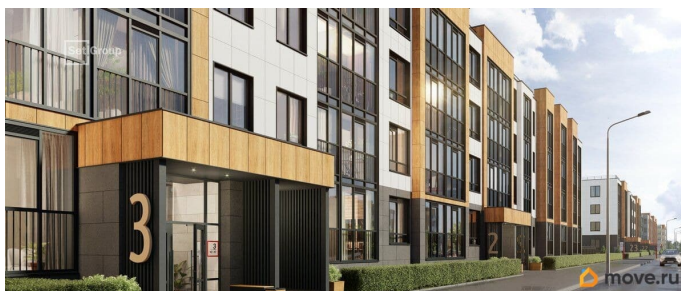

2е-комнатная, 38.6м²

- Кол-во комнат **1**
- Этаж **2 из 4**
- Общая площадь **38.6м²**
- Жилая площадь **12.08м²**