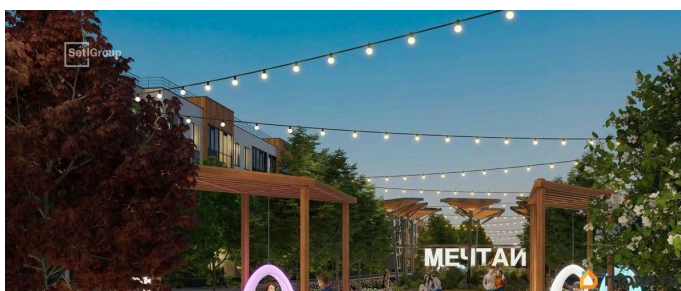

2е-комнатная, 38.6м²

- Кол-во комнат **1**
- Этаж **2 из 4**
- Общая площадь **38.6м²**
- Жилая площадь **12.08м²**