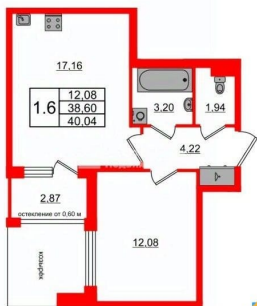

Количество комнат

1

Высота потолков

2.77 м

Жилая площадь

12.1 м²

Площадь кухни

17.2 м²

Общая площадь

38.6 м²

Этаж

2/4

Детали объекта

Тип сделки

Продам

Раздел

2е-комнатная, 38.6м²

- Кол-во комнат 1
- Этаж 2 из 4
- Общая площадь 38.6м²
- Жилая площадь 12.08м²

с отделкой

Квартира в новостройке

да

Год сдачи

4 квартал 2027 г.

Покупка в ипотеку

2е-комнатная, 38.6м²

- Кол-во комнат **1**
- Этаж **2 из 4**
- Общая площадь **38.6м²**
- Жилая площадь **12.08м²**

Move.ru - вся недвижимость России