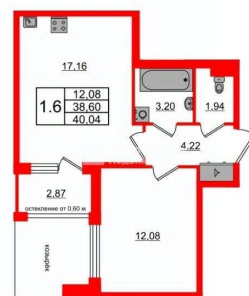

Количество комнат

1

Высота потолков

2.77 м

Жилая площадь

12.1 м²

Площадь кухни

17.2 м²

Общая площадь

38.6 м²

Этаж

2/4

Детали объекта

Тип сделки

Продам

Раздел

2е-комнатная, 38.6м²

- Кол-во комнат 1
- Этаж 2 из 4
- Общая площадь 38.6м²
- Жилая площадь 12.08м²

с отделкой

Квартира в новостройке

да

Год сдачи

4 квартал 2027 г.

Покупка в ипотеку