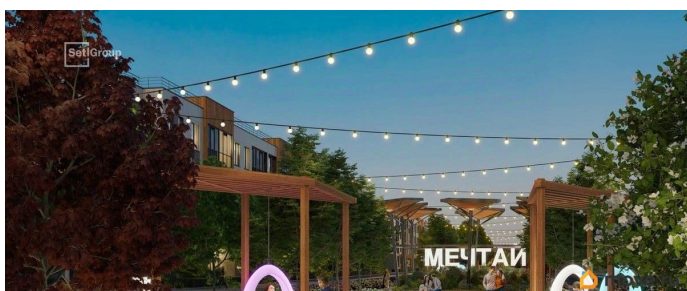

2е-комнатная, 38.75м²

- Кол-во комнат 1
- Этаж 2 из 4
- Общая площадь 38.75м²
- Жилая площадь 12.33м²