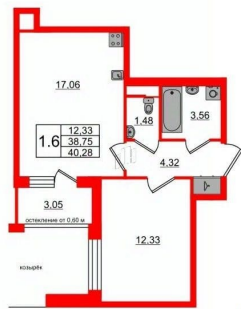

Жилая площадь

12.3 м²

Площадь кухни

17.1 м²

Общая площадь

38.75 м²

Этаж

2/4

с отделкой

Квартира в новостройке

<https://spb.move.ru/objects/9293672643>

Петербургская Недвижимость, Петербургская Недвижимость 79390315518

для заметок

 Петербургская Недвижимость

2е-комнатная, 38.75м²

- Кол-во комнат 1
- Этаж 2 из 4
- Общая площадь 38.75м²
- Жилая площадь 12.33м²

Описание

Продается просторная 1-комнатная квартира от застройщика в жилом комплексе «Универ Сити» в на юге Санкт-Петербурга. До метро можно добраться на транспорте всего за 30 минут. Удобная, классическая, функциональная европланировка, большая кухня-гостиная 17.06 м?, просторная прихожая 4.32 м?. Общая площадь квартиры - 38.75 м?, жилая 12.33 м?, высота потолка 2.77 м. Квартира продается с отделкой «Норд Лайн серый». Что особенного в ЖК «Универ Сити»? • Малоэтажное строительство • Скандинавские фасады с отделкой керамогранитом, акцентные входные группы • Закрытые внутренние дворы без машин • Пешеходный променад с тематическими зонами, еловый сквер и яблоневый сад • Инновационный Лицей SetI с оригинальной архитектурной концепцией и уникальной образовательной средой • Универ Парк, включая SetISport и SetIKids, площадку для выгула собак и зоны отдыха

2е-комнатная, 38.75м²

- Кол-во комнат 1
- Этаж 2 из 4
- Общая площадь 38.75м²
- Жилая площадь 12.33м²

Move.ru - вся недвижимость России