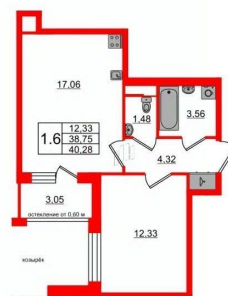

Жилая площадь

12.3 м²

Площадь кухни

17.1 м²

Общая площадь

38.75 м²

Этаж

2/4

с отделкой

Квартира в новостройке

<https://spb.move.ru/objects/9293672643>

Петербургская Недвижимость, Петербургская Недвижимость 79390315518

для заметок

 Петербургская Недвижимость

2е-комнатная, 38.75м²

- Кол-во комнат 1
- Этаж 2 из 4
- Общая площадь 38.75м²
- Жилая площадь 12.33м²

2е-комнатная, 38.75м²

- Кол-во комнат 1
- Этаж 2 из 4
- Общая площадь 38.75м²
- Жилая площадь 12.33м²

Move.ru - вся недвижимость России