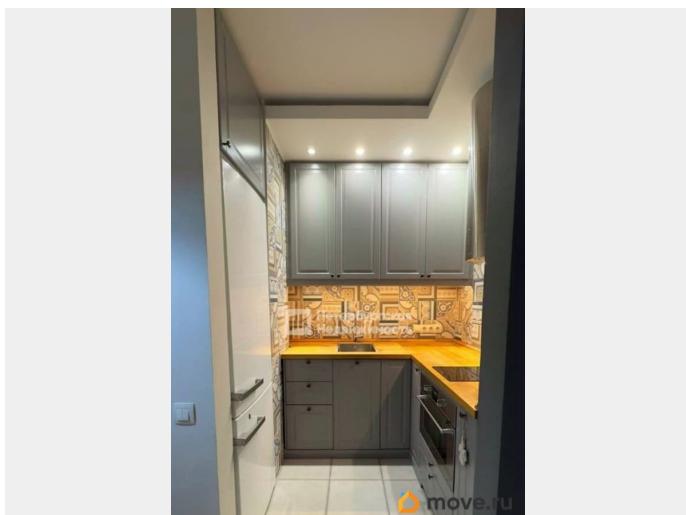

Раздел

[Квартиры](#)

Тип балкона

лоджия

Квартира в новостройке

<https://spb.move.ru/objects/9293607456>

Екатерина Шмакова, Петербургская

Недвижимость

Описание

Номер объявления: 21077 - назовите его оператору. Продается квартира с дизайнерским, качественным ремонтом в ЖК Грин Сити, в отличном состоянии. В квартире эргономично обустроено пространство, много мест для хранения, полноценная гардеробная, качественная мебель. Большая застекленная лоджия. ЖК имеет закрытую территорию. Рядом остановки общественного транспорта, магазины, аптеки, кафе. Рядом школа и детский сад. Квартира без обременений, один взрослый собственник. Прямая продажа. Звоните, договоримся о просмотре.