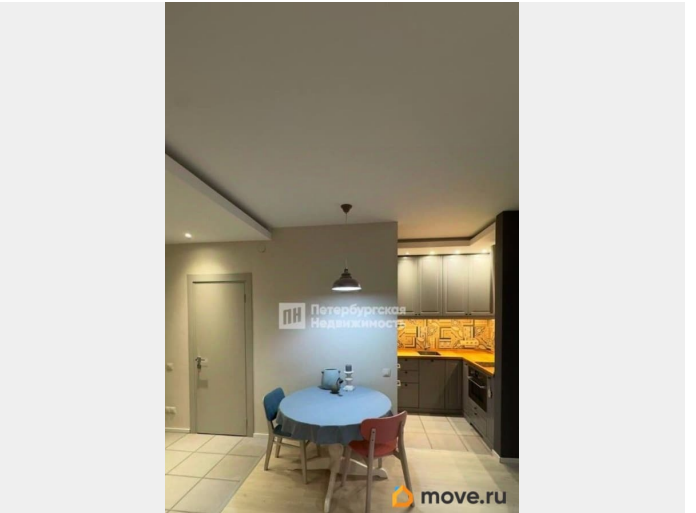

Раздел

[Квартиры](#)

Тип балкона

лоджия

Квартира в новостройке

<https://spb.move.ru/objects/9293607456>

Екатерина Шмакова, Петербургская

Недвижимость

Описание

Номер объявления: 21077 - назовите его оператору. Продается квартира с дизайнерским, качественным ремонтом в ЖК Грин Сити, в отличном состоянии. В квартире эргономично обустроено пространство, много мест для хранения, полноценная гардеробная, качественная мебель. Большая застекленная лоджия. ЖК имеет закрытую территорию. Рядом остановки общественного транспорта, магазины, аптеки, кафе. Рядом школа и детский сад. Квартира без обременений, один взрослый собственник. Прямая продажа. Звоните, договоримся о просмотре.