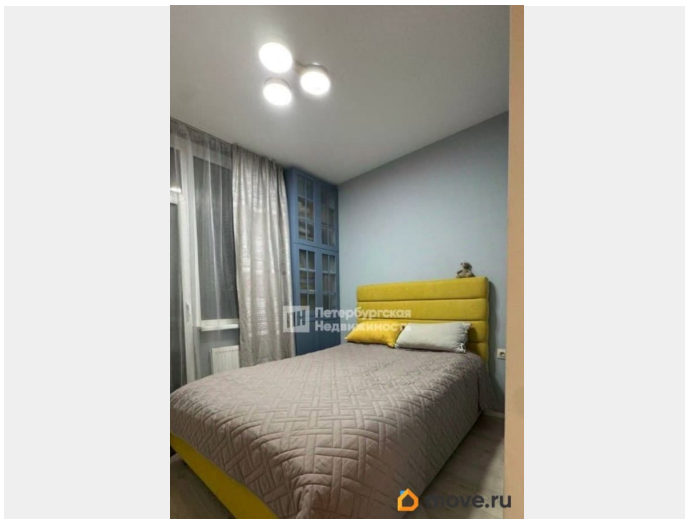

Раздел

[Квартиры](#)

Тип балкона

лоджия

Квартира в новостройке

<https://spb.move.ru/objects/9293607456>

Екатерина Шмакова, Петербургская

Недвижимость

Описание

Номер объявления: 21077 - назовите его оператору. Продается квартира с дизайнерским, качественным ремонтом в ЖК Грин Сити, в отличном состоянии. В квартире эргономично обустроено пространство, много мест для хранения, полноценная гардеробная, качественная мебель. Большая застекленная лоджия. ЖК имеет закрытую территорию. Рядом остановки общественного транспорта, магазины, аптеки, кафе. Рядом школа и детский сад. Квартира без обременений, один взрослый собственник. Прямая продажа. Звоните, договоримся о просмотре.