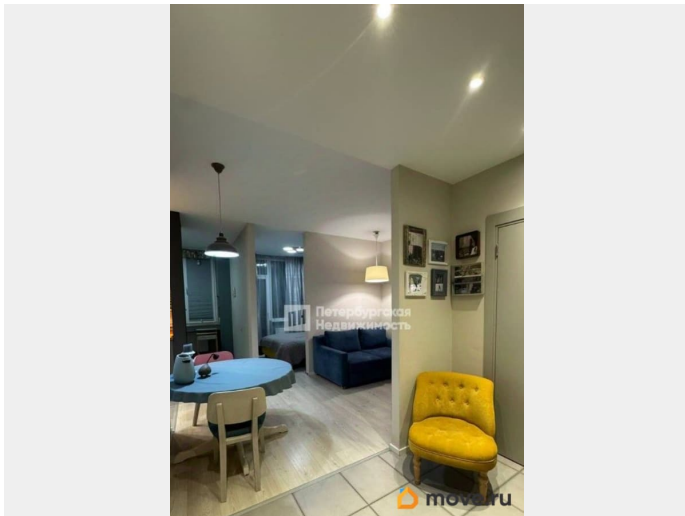

Описание

Номер объявления: 21077 - назовите его оператору. Продается квартира с дизайнерским, качественным ремонтом в ЖК Грин Сити, в отличном состоянии. В квартире эргономично обустроено пространство, много мест для хранения, полноценная гардеробная, качественная мебель. Большая застекленная лоджия. ЖК имеет закрытую территорию. Рядом остановки общественного транспорта, магазины, аптеки, кафе. Рядом школа и детский сад. Квартира без обременений, один взрослый собственник. Прямая продажа. Звоните, договоримся о просмотре.