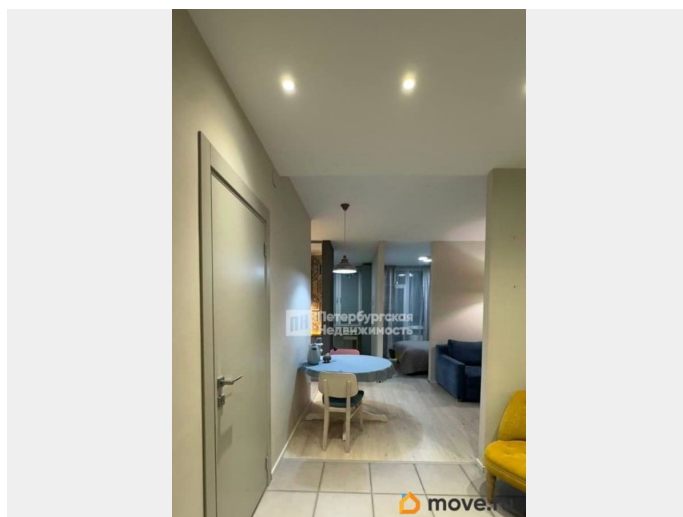

Раздел

[Квартиры](#)

Тип балкона

лоджия

Квартира в новостройке

<https://spb.move.ru/objects/9293607456>

Екатерина Шмакова, Петербургская

Недвижимость

Описание

Номер объявления: 21077 - назовите его оператору. Продается квартира с дизайнерским, качественным ремонтом в ЖК Грин Сити, в отличном состоянии. В квартире эргономично обустроено пространство, много мест для хранения, полноценная гардеробная, качественная мебель. Большая застекленная лоджия. ЖК имеет закрытую территорию. Рядом остановки общественного транспорта, магазины, аптеки, кафе. Рядом школа и детский сад. Квартира без обременений, один взрослый собственник. Прямая продажа. Звоните, договоримся о просмотре.