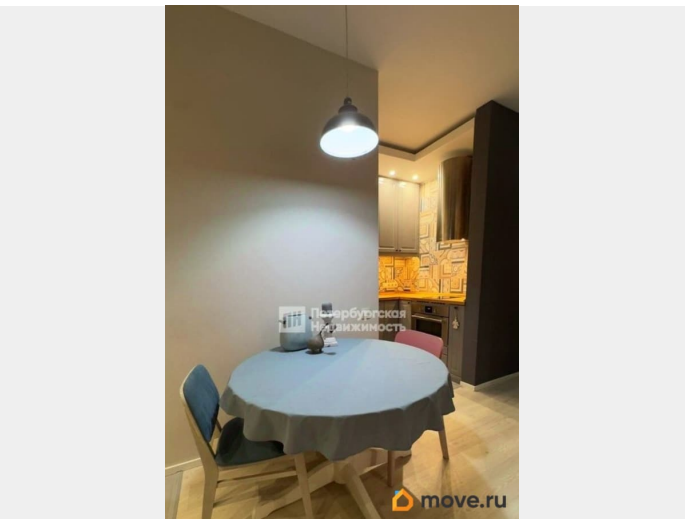

Раздел

[Квартиры](#)

Тип балкона

лоджия

Квартира в новостройке

<https://spb.move.ru/objects/9293607456>

Екатерина Шмакова, Петербургская

Недвижимость

Описание

Номер объявления: 21077 - назовите его оператору. Продается квартира с дизайнерским, качественным ремонтом в ЖК Грин Сити, в отличном состоянии. В квартире эргономично обустроено пространство, много мест для хранения, полноценная гардеробная, качественная мебель. Большая застекленная лоджия. ЖК имеет закрытую территорию. Рядом остановки общественного транспорта, магазины, аптеки, кафе. Рядом школа и детский сад. Квартира без обременений, один взрослый собственник. Прямая продажа. Звоните, договоримся о просмотре.