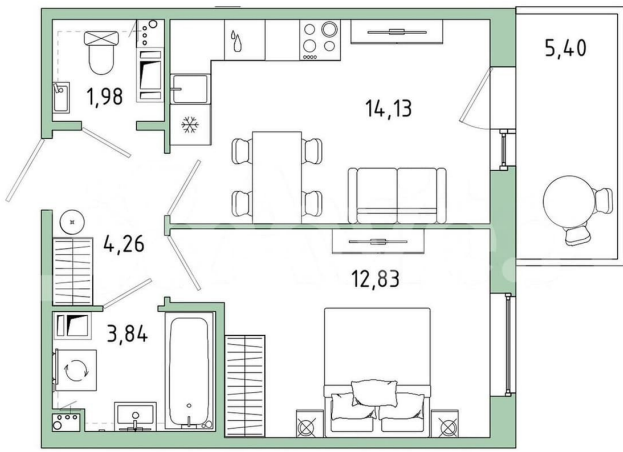

Move.ru - вся недвижимость России