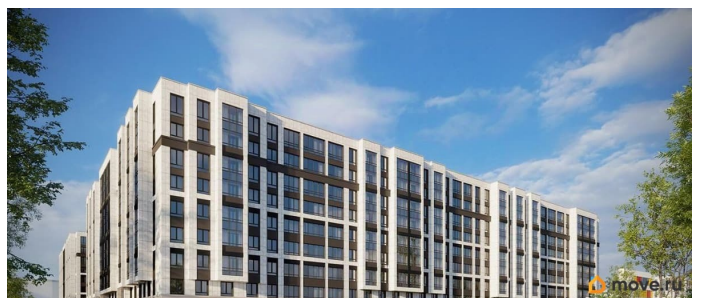

возможна ипотека, лифт

Описание

Продаётся 1к.кв. в ЖК Кинопарк от застройщика Группа компаний «РСТИ» (Росстройинвест). Квартира находится в 9 этажном доме, в Очередь 2, Корпус 1 на 4 этаже. Общая площадь квартиры 38,82 кв.м. «Кинопарк» — современный жилой комплекс, в котором главную роль играет Вы! Здесь возможен любой желанный сценарий жизни. Продуманные планировки, закрытые уютные дворы, развитая инфраструктура квартала — всё это обеспечит высокий уровень комфорта и будет вдохновлять на новые свершения. «Кинопарк» у парка «Новознаменка» возводится на бывшей территории «Ленфильма». Тема кино найдет отражение в отделке мест общего пользования и благоустройстве территории. Инфраструктура Жилой комплекс расположен в обжитой части Красносельского района рядом есть магазины, детские сады, школы и другая необходимая инфраструктура. Напротив комплекса находится парк «Новознаменка», в шаговой доступности еще четыре парка и два сквера.