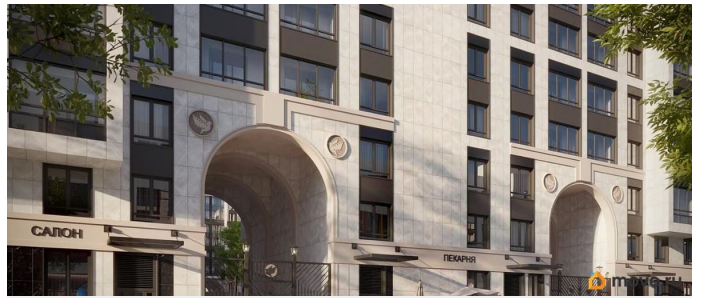

возможна ипотека, лифт

Описание

Продаётся 1к.кв. в ЖК Кинопарк от застройщика Группа компаний «РСТИ» (Росстройинвест). Квартира находится в 9 этажном доме, в Очередь 2, Корпус 1 на 4 этаже. Общая площадь квартиры 38,82 кв.м. «Кинопарк» — современный жилой комплекс, в котором главную роль играет Вы! Здесь возможен любой желанный сценарий жизни. Продуманные планировки, закрытые уютные дворы, развитая инфраструктура квартала — всё это обеспечит высокий уровень комфорта и будет вдохновлять на новые свершения. «Кинопарк» у парка «Новознаменка» возводится на бывшей территории «Ленфильма». Тема кино найдет отражение в отделке мест общего пользования и благоустройстве территории. Инфраструктура Жилой комплекс расположен в обжитой части Красносельского района рядом есть магазины, детские сады, школы и другая необходимая инфраструктура. Напротив комплекса находится парк «Новознаменка», в шаговой доступности еще четыре парка и два сквера.