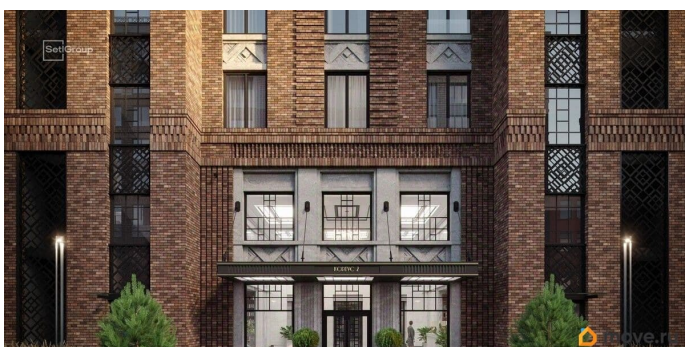

2е-комнатная, 38.84м²

- Кол-во комнат 1
- Этаж 2 из 6
- Общая площадь 38.84м²
- Жилая площадь 12.14м²