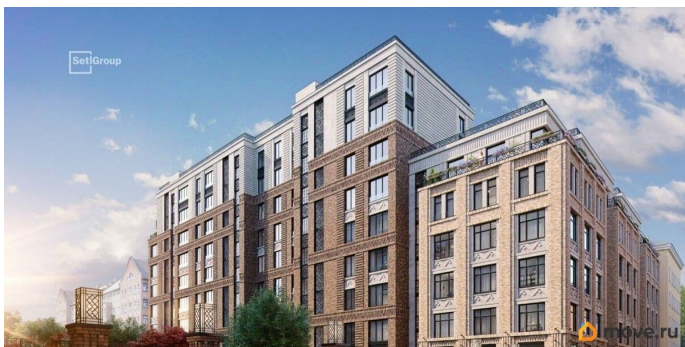

2е-комнатная, 38.84м²

- Кол-во комнат 1
- Этаж 2 из 6
- Общая площадь 38.84м²
- Жилая площадь 12.14м²