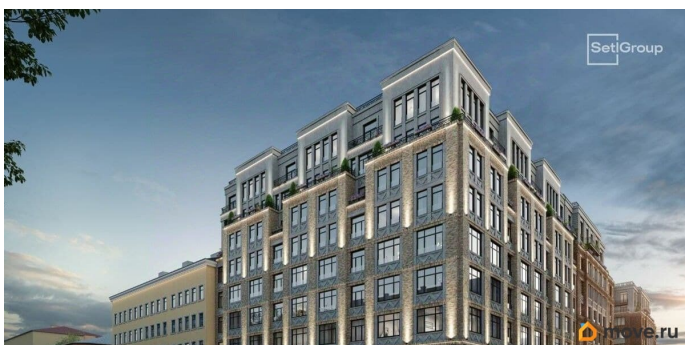

2е-комнатная, 38.84м²

- Кол-во комнат 1
- Этаж 2 из 6
- Общая площадь 38.84м²
- Жилая площадь 12.14м²