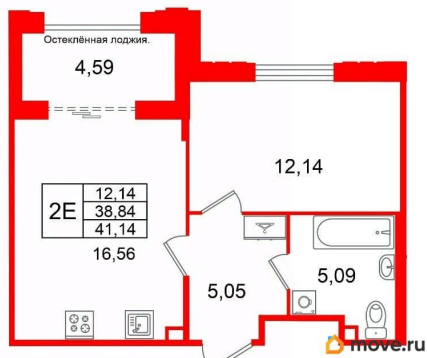

Площадь кухни

16.6 м²

Общая площадь

38.84 м²

Этаж

2/6

Детали объекта

Тип сделки

- Кол-во комнат 1
- Этаж 2 из 6
- Общая площадь 38.84м²
- Жилая площадь 12.14м²

лоджия

Ремонт

с отделкой

Квартира в новостройке

да

Год сдачи

2 квартал 2030 г.

Покупка в ипотеку

да

возможна ипотека, лифт

Описание

Продается просторная 1-комнатная квартира от застройщика в жилом комплексе «Кристалл Холл» в Адмиралтейском районе. До метро можно добраться пешком всего за 15 минут. Удобная, классическая, функциональная европланировка, большая кухня-гостиная 16.56 м?, просторная прихожая 5.05 м?. Общая площадь квартиры - 38.84 м?, жилая 12.14 м?, высота потолка 3 м. Квартира продается с отделкой «Норд Лайн бизнес». Что особенного в ЖК «Кристалл Холл»? • 300 м. до наб. Фонтанки, в двух шагах от Троицкого собора и Юсуповского дворца. • Сочетание стилей модерн и эклектика, дополненных элементами классического петербургского стиля. • Клубный дом премиум-класса - всего 236 квартир. • Парадное лобби с потолком до 6,5 м и лаунж-зоной с камином. • Камерный сад, зеленая гостиная, фонтан. • Клуб резидентов: кинотеатр, бильярдная комната, переговорная, детский клуб, фитнес-зал с комнатой для йоги. • Потолки от 3 м до 3,45 м. • Премиальная отделка квартир - Норд Лайн бизнес

2е-комнатная, 38.84м²

- Кол-во комнат 1
- Этаж 2 из 6
- Общая площадь 38.84м²
- Жилая площадь 12.14м²

Move.ru - вся недвижимость России