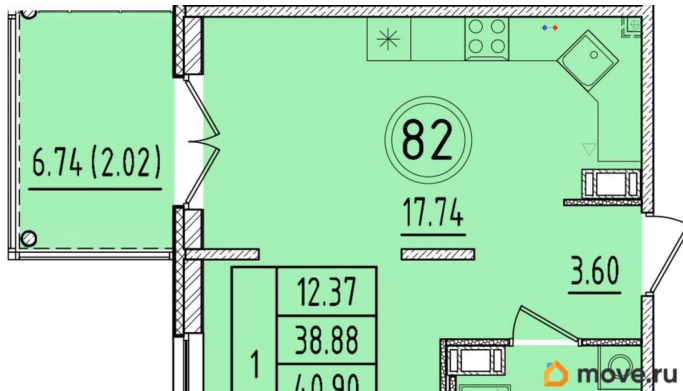

Move.ru - вся недвижимость России