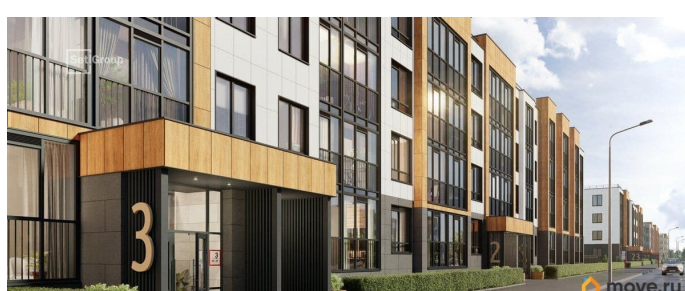

Год сдачи

3 квартал 2028 г.

Покупка в ипотеку

да

возможна ипотека, лифт

Описание

Продается просторная 1-комнатная квартира от застройщика в жилом комплексе «Универ Сити» в на юге Санкт-Петербурга. До метро можно добраться на транспорте всего за 30 минут. Удобная, классическая, функциональная европланировка, большая кухня-гостиная 17.35 м?, просторная прихожая 4.36 м?. Общая площадь квартиры - 38.88 м?, жилая 12.01 м?, высота потолка 2.77 м. Квартира продается с отделкой «Норд Лайн светлый». Что особенного в ЖК «Универ Сити»? • Малоэтажное строительство • Скандинавские фасады с отделкой керамогранитом, акцентные входные группы • Закрытые внутренние дворы без машин • Пешеходный променад с тематическими зонами, еловый сквер и яблоневый сад • Инновационный Лицей SetI с оригинальной архитектурной концепцией и уникальной образовательной средой • Универ Парк, включая SetISport и SetIKids, площадку для выгула собак и зоны отдыха