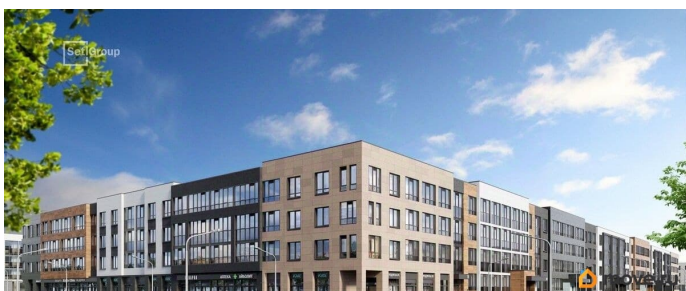

Год сдачи

3 квартал 2028 г.

Покупка в ипотеку

да

возможна ипотека, лифт

Описание

Продается просторная 1-комнатная квартира от застройщика в жилом комплексе «Универ Сити» в на юге Санкт-Петербурга. До метро можно добраться на транспорте всего за 30 минут. Удобная, классическая, функциональная европланировка, большая кухня-гостиная 17.35 м?, просторная прихожая 4.36 м?. Общая площадь квартиры - 38.88 м?, жилая 12.01 м?, высота потолка 2.77 м. Квартира продается с отделкой «Норд Лайн светлый». Что особенного в ЖК «Универ Сити»? • Малоэтажное строительство • Скандинавские фасады с отделкой керамогранитом, акцентные входные группы • Закрытые внутренние дворы без машин • Пешеходный променад с тематическими зонами, еловый сквер и яблоневый сад • Инновационный Лицей SetI с оригинальной архитектурной концепцией и уникальной образовательной средой • Универ Парк, включая SetISport и SetIKids, площадку для выгула собак и зоны отдыха