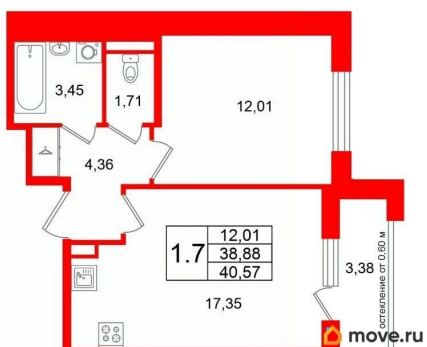

Высота потолков

2.77 м

Жилая площадь

12 м²

Площадь кухни

17.4 м²

Общая площадь

38.88 м²

Петербургская Недвижимость

2е-комнатная, 38.88м²

- Кол-во комнат: 1
- Этаж: 1 из 4
- Общая площадь: 38.88м²
- Жилая площадь: 12.01м²

Move.ru - вся недвижимость России