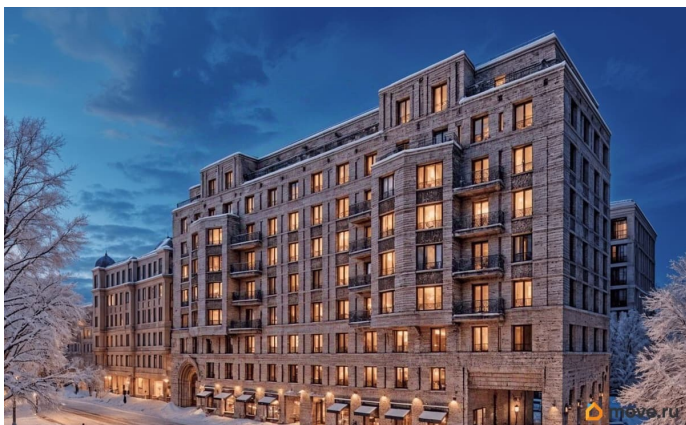

этаже. Новый жилой дом от застройщика
«Название застройщика» расположен по
адресу: Россия, Санкт-Петербург, улица
Моисеенко