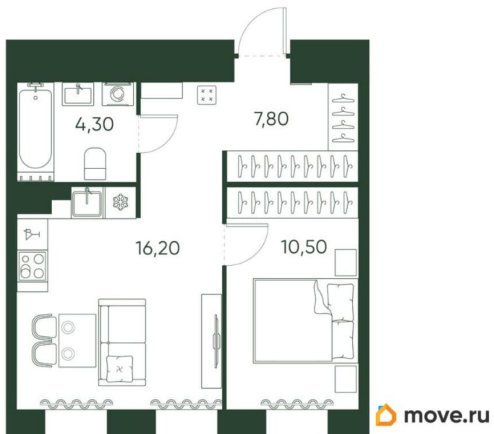

Move.ru - вся недвижимость России