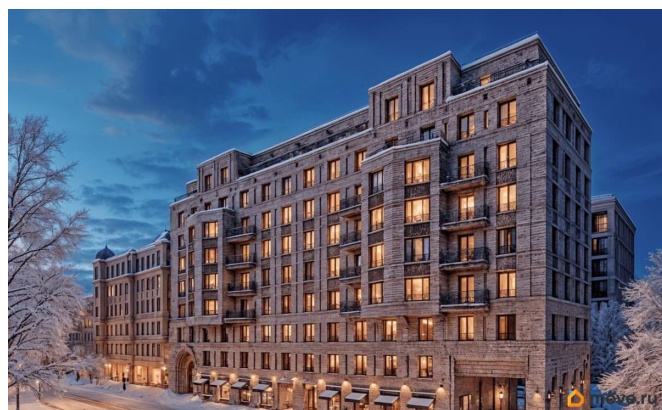

🕒 Создано: 04.03.2026 в 10:36

🔄 Обновлено: 04.03.2026 в 11:11

32 786 000 ₹

Округ

[СПБ, Центральный район](#)

Квартира

Количество комнат

1

Высота потолков

3 м

Общая площадь

38.8 м²

Этаж

4/10

Детали объекта

Тип сделки

Продам

Раздел

[Квартиры](#)

Квартира в новостройке

да

Год сдачи

3 квартал 2028 г.

лифт

Описание

Продаётся 1-комнатная квартира в строящемся доме (Корпус 1), срок сдачи: III-кв. 2028, общей площадью 38.8 кв.м., на 4

<https://spb.move.ru/objects/9291069111>

Отдел продаж, Бесплатная консультация

79361092970

для заметок