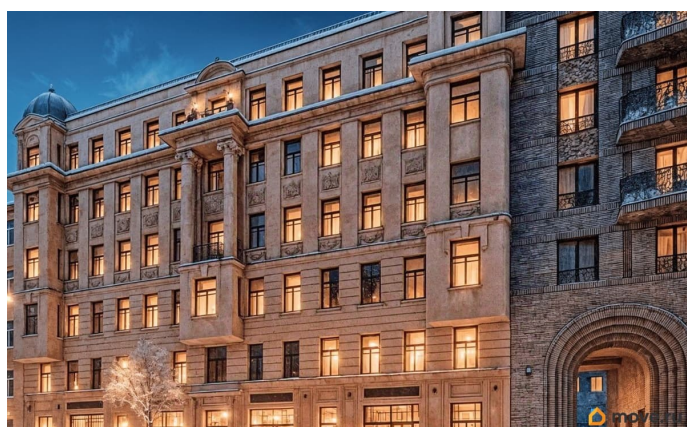

этаже. Новый жилой дом от застройщика
«Название застройщика» расположен по
адресу: Россия, Санкт-Петербург, улица
Моисеенко