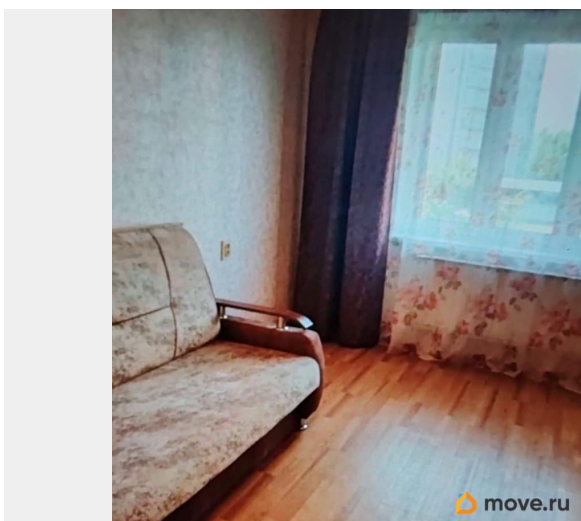

для заметок

Вид из окна

во двор

Покупка в ипотеку

да

возможна ипотека, лифт

Описание

Продаётся уютная однокомнатная квартира в престижном Приморском районе Санкт-Петербурга, на ул. Мебельная д 45 к 2. квартира расположена на комфортном 2 этаже, общей площадью 38,8 м2, комната 30 м2, большая кухня 20,8 м2. Вход и окна квартиры выходят в зелёный двор, где расположены спортивная и детская площадки. Удобная транспортная доступность до КАД ,ЗСД , до метро Беговая 15 минут пешком. рядом с домом остановки автобусов до метро Пионерская, Комендантский пр. В пешей доступности сетевые магазины, ОЗОН, фитнес- клуб, кафе, детские садики, школы. во дворе дома находится инженерно- техническая школа номер 777, известная всему Петербургу. Один взрослый собственник, встречная покупка подобрана. Собственность больше 7 лет, никаких обременений нет.