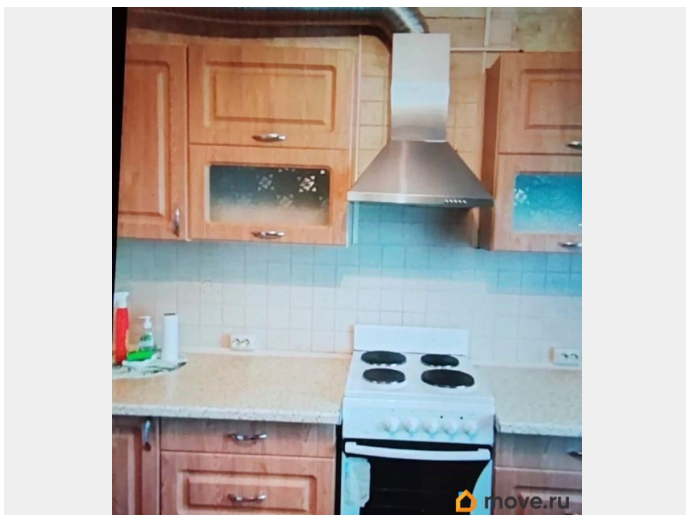

2.65 м

Жилая площадь

20 м²

Площадь кухни

10.7 м²

Общая площадь

38.8 м²

Этаж

для заметок

Вид из окна

во двор

Покупка в ипотеку

да

возможна ипотека, лифт

Описание

Продаётся уютная однокомнатная квартира в престижном Приморском районе Санкт-Петербурга, на ул. Мебельная д 45 к 2. квартира расположена на комфортном 2 этаже, общей площадью 38,8 м2, комната 30 м2, большая кухня 20,8 м2. Вход и окна квартиры выходят в зелёный двор, где расположены спортивная и детская площадки. Удобная транспортная доступность до КАД ,ЗСД , до метро Беговая 15 минут пешком. рядом с домом остановки автобусов до метро Пионерская, Комендантский пр. В пешей доступности сетевые магазины, ОЗОН, фитнес- клуб, кафе, детские садики, школы. во дворе дома находится инженерно- техническая школа номер 777, известная всему Петербургу. Один взрослый собственник, встречная покупка подобрана. Собственность больше 7 лет, никаких обременений нет.