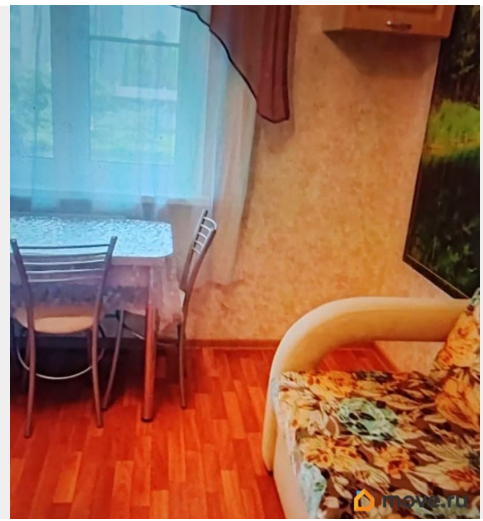

для заметок

Вид из окна

во двор

Покупка в ипотеку

да

возможна ипотека, лифт

Описание

Продаётся уютная однокомнатная квартира в престижном Приморском районе Санкт-Петербурга, на ул. Мебельная д 45 к 2. квартира расположена на комфортном 2 этаже, общей площадью 38,8 м2, комната 30 м2, большая кухня 20,8 м2. Вход и окна квартиры выходят в зелёный двор, где расположены спортивная и детская площадки. Удобная транспортная доступность до КАД ,ЗСД , до метро Беговая 15 минут пешком. рядом с домом остановки автобусов до метро Пионерская, Комендантский пр. В пешей доступности сетевые магазины, ОЗОН, фитнес- клуб, кафе, детские садики, школы. во дворе дома находится инженерно- техническая школа номер 777, известная всему Петербургу. Один взрослый собственник, встречная покупка подобрана. Собственность больше 7 лет, никаких обременений нет.