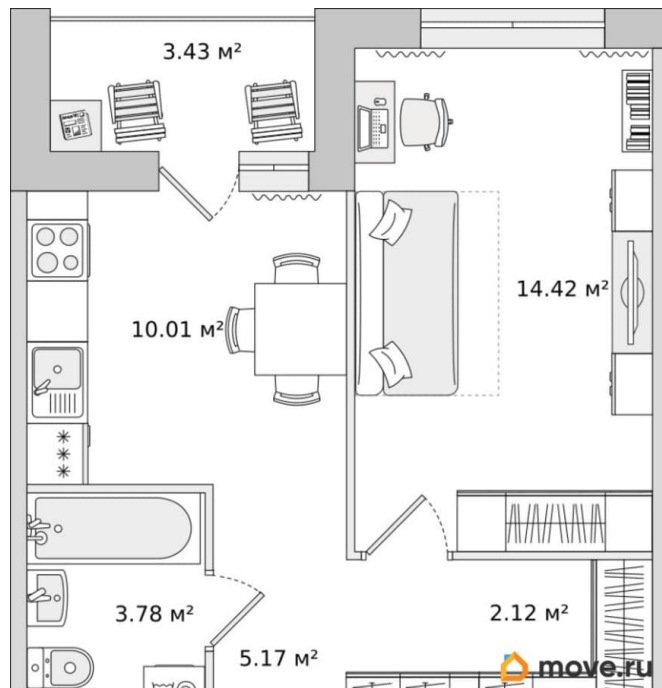

Общая площадь

38.93 м²

Этаж

12/17

Детали объекта

Тип сделки

Продам

Раздел

[Квартиры](#)

Квартира в новостройке

да

Год сдачи

1 квартал 2027 г.

лифт

Описание

для заметок