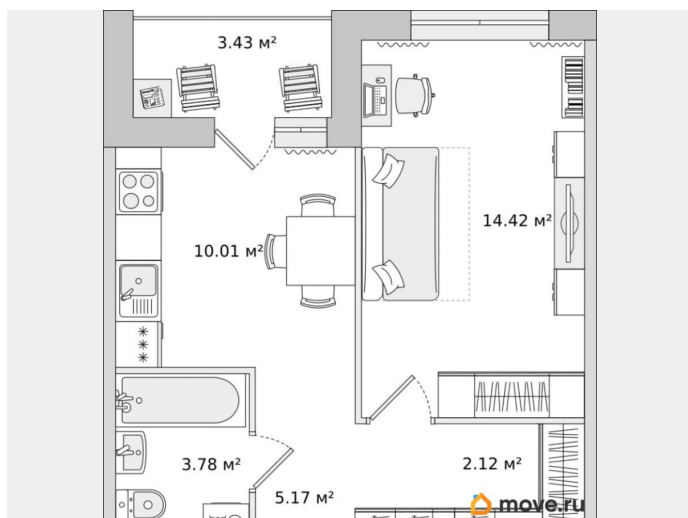

Продаётся однокомнатная квартира в жилом комплексе ЦДС Dreamline, Корпус 2.6 ЦЕНА УКАЗАНА С УЧЕТОМ СКИДКИ ЗА НАЛИЧНЫЕ. При покупке квартиры без участия агентов дарим сертификат новосела в магазин ХОФФ на сумму 50 000 рублей. Им можно оплатить не более 15% от суммы покупки. Квартиры с чистовой отделкой: на полу ламинат, на стенах обои под покраску, установлены межкомнатные двери, в санузлах везде положена плитка, установлена вся сантехника! Ввод в эксплуатацию планируется в 1 квартале 2027 года. ЦДС Дримлайн — это новый ЖК на Парашютной улице. Первая очередь введена в эксплуатацию, дома второй очереди высокой степени готовности! Инфраструктура, около дома: Детский сад для 350 малышей - построен; Школа для 825 учеников - построена; Поликлиника и центр общей врачебной практики в соседнем квартале. В домах есть кладовые, которые можно купить и не устраивать склад на лоджии. Около дома - многоэтажный паркинг. Прямая продажа от застройщика Группы ЦДС! Номер в базе ЦДС: 115475