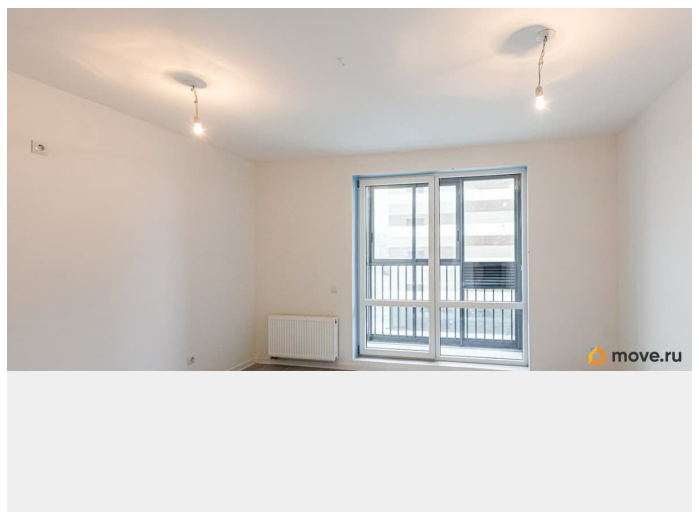

## Описание

Продаётся однокомнатная квартира в жилом комплексе ЦДС Dreamline, Корпус 2.7 ЦЕНА УКАЗАНА С УЧЕТОМ СКИДКИ ЗА НАЛИЧНЫЕ. При покупке квартиры без участия агентов дарим сертификат новосела в магазин ХОФФ на сумму 50 000 рублей. Им можно оплатить не более 15% от суммы покупки. Квартиры с чистовой отделкой: на полу ламинат, на стенах обои под покраску, установлены межкомнатные двери, в санузлах везде положена плитка, установлена вся сантехника! ЦДС Дримлайн — это новый ЖК на Парашютной улице. Первая очередь введена в эксплуатацию, дома второй очереди высокой степени готовности! Инфраструктура, около дома: Детский сад для 350 малышей - построен; Школа для 825 учеников - построена; Поликлиника и центр общей врачебной практики в соседнем квартале. В домах есть кладовые, которые можно купить и не устраивать склад на лоджии. Около дома - многоэтажный паркинг. Прямая продажа от застройщика Группы ЦДС! Номер в базе ЦДС: 115825