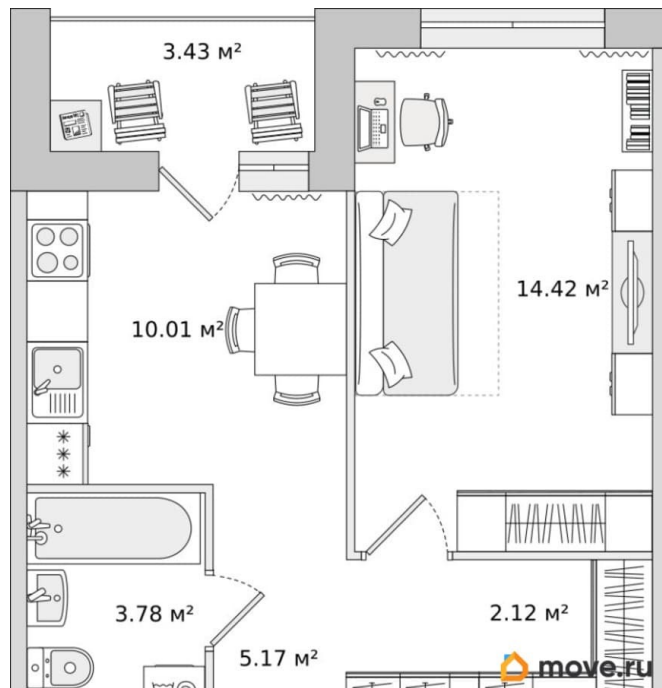

🕒 Создано: 02.04.2026 в 16:40

🔄 Обновлено: 08.04.2026 в 17:21

ЦДС, ЦДС

79927164398

Санкт-Петербург, улица Плесецкая, 24

9 389 750 ₹

Санкт-Петербург, улица Плесецкая, 24

Округ

[СПБ, Приморский район](#)

Улица

[улица Плесецкая](#)

Квартира

Количество комнат

1

Высота потолков

2.75 м

Жилая площадь

14.4 м²

Общая площадь

38.93 м²

Этаж

10/17

Детали объекта

Тип сделки

Продам

Раздел

[Квартиры](#)

Квартира в новостройке

да

Год сдачи

1 квартал 2027 г.

для заметок