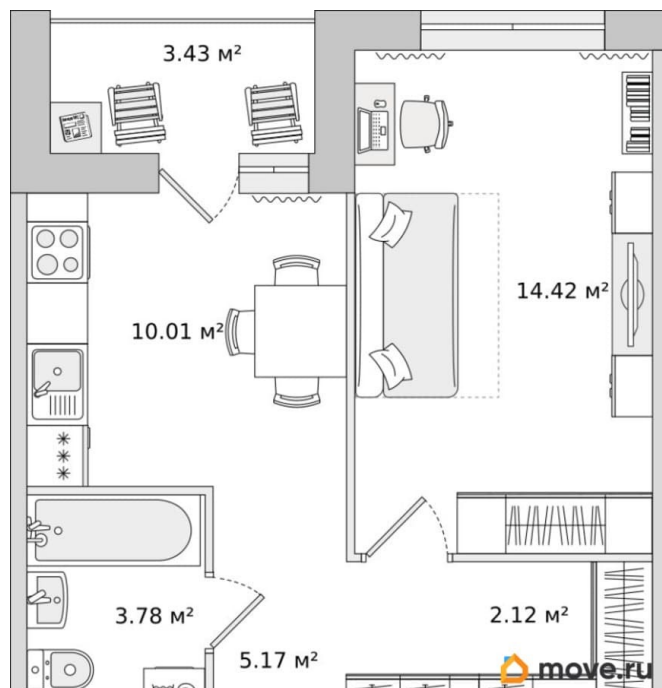

Создано: 02.04.2026 в 17:27

Обновлено: 06.04.2026 в 17:26

ЦДС, ЦДС

79927164398

Санкт-Петербург, улица Плесецкая, 24

9 354 250 ₺

Санкт-Петербург, улица Плесецкая, 24

Округ

[СПБ, Приморский район](#)

Улица

[улица Плесецкая](#)

Квартира

Количество комнат

1

Высота потолков

2.75 м

Жилая площадь

14.4 м²

Общая площадь

38.93 м²

Этаж

9/17

Детали объекта

Тип сделки

Продам

Раздел

[Квартиры](#)

Квартира в новостройке

да

Год сдачи

1 квартал 2027 г.

для заметок