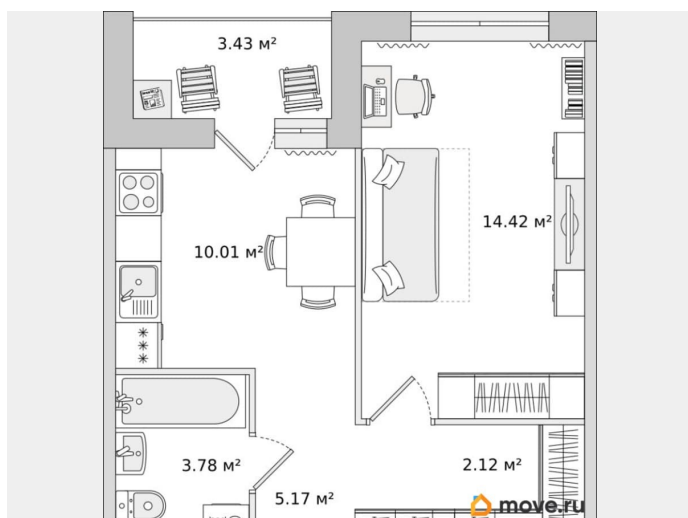

Описание

Продаётся однокомнатная квартира в жилом комплексе ЦДС Dreamline, Корпус 2.7 ЦЕНА УКАЗАНА С УЧЕТОМ СКИДКИ ЗА НАЛИЧНЫЕ.

При покупке квартиры без участия агентов дарим сертификат новосела в магазин ХОФФ на сумму 50 000 рублей. Им можно оплатить не более 15% от суммы покупки. Квартиры с чистовой отделкой: на полу ламинат, на стенах обои под покраску, установлены межкомнатные двери, в санузлах везде положена плитка, установлена вся сантехника! ЦДС Дримлайн — это новый ЖК на Парашютной улице. Первая очередь введена в эксплуатацию, дома второй очереди высокой степени готовности!

Инфраструктура, около дома: Детский сад для 350 малышей - построен; Школа для 825 учеников - построена; Поликлиника и центр общей врачебной практики в соседнем квартале. В домах есть кладовые, которые можно купить и не устраивать склад на лоджии. Около дома - многоэтажный паркинг. Прямая продажа от застройщика Группы ЦДС! Номер в базе ЦДС: 115823