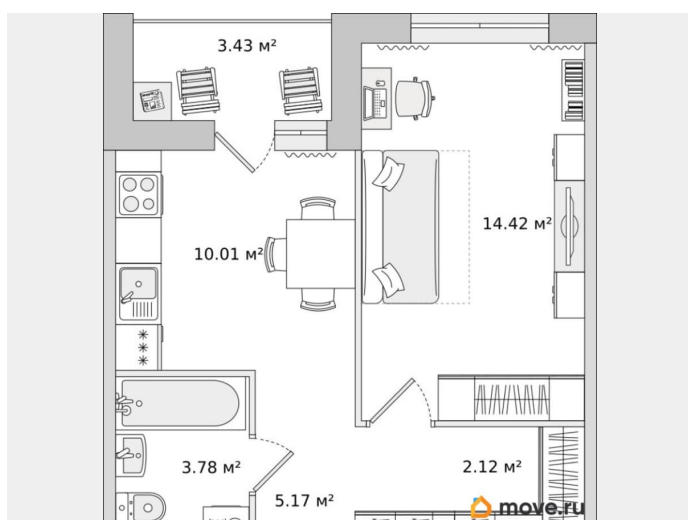

Описание

Продаётся однокомнатная квартира в жилом комплексе ЦДС Dreamline, Корпус 2.7 ЦЕНА УКАЗАНА С УЧЕТОМ СКИДКИ ЗА НАЛИЧНЫЕ.

При покупке квартиры без участия агентов дарим сертификат новосела в магазин ХОФФ на сумму 50 000 рублей. Им можно оплатить не более 15% от суммы покупки. Квартиры с чистовой отделкой: на полу ламинат, на стенах обои под покраску, установлены межкомнатные двери, в санузлах везде положена плитка, установлена вся сантехника! ЦДС Дримлайн — это новый ЖК на Парашютной улице. Первая очередь введена в эксплуатацию, дома второй очереди высокой степени готовности!

Инфраструктура, около дома: Детский сад для 350 малышей - построен; Школа для 825 учеников - построена; Поликлиника и центр общей врачебной практики в соседнем квартале. В домах есть кладовые, которые можно купить и не устраивать склад на лоджии. Около дома - многоэтажный паркинг. Прямая продажа от застройщика Группы ЦДС! Номер в базе ЦДС: 115827