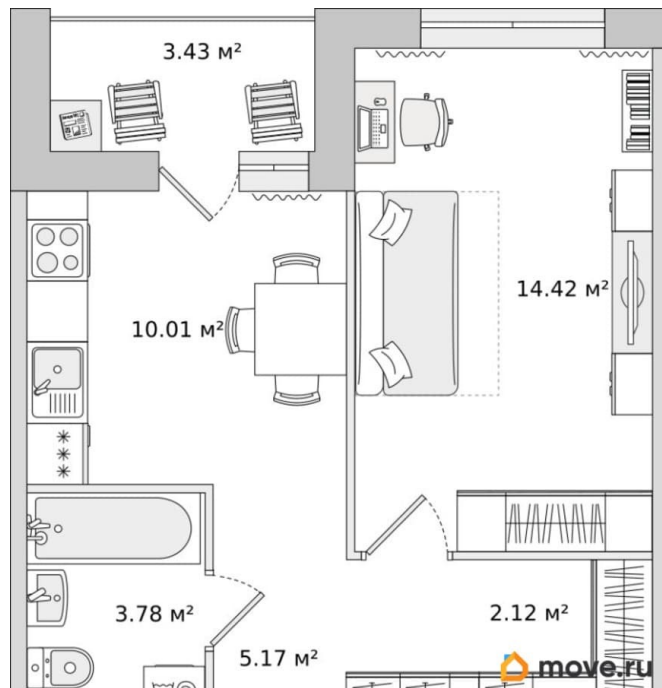

Создано: 02.04.2026 в 16:32

Обновлено: 06.04.2026 в 18:01

ЦДС, ЦДС

79927164398

Санкт-Петербург, улица Плесецкая, 24

9 496 250 ₺

Санкт-Петербург, улица Плесецкая, 24

Округ

[СПБ, Приморский район](#)

Улица

[улица Плесецкая](#)

Квартира

Количество комнат

1

Высота потолков

2.75 м

Жилая площадь

14.4 м²

Общая площадь

38.93 м²

Этаж

13/17

Детали объекта

Тип сделки

Продам

Раздел

[Квартиры](#)

Квартира в новостройке

да

Год сдачи

1 квартал 2027 г.

для заметок