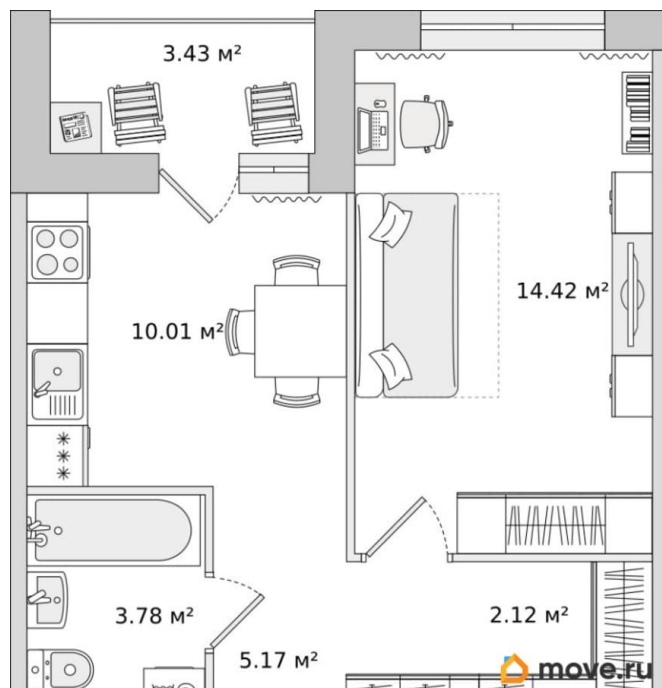

ЦДС, ЦДС

79927164398

Санкт-Петербург, улица Плесецкая, 24

9 460 750 ₺

Санкт-Петербург, улица Плесецкая, 24

Округ

[СПБ, Приморский район](#)

Улица

[улица Плесецкая](#)

Квартира

Количество комнат

1

Высота потолков

2.75 м

Жилая площадь

14.4 м²

Общая площадь

38.93 м²

Этаж

12/17

Детали объекта

Тип сделки

Продам

Раздел

[Квартиры](#)

Квартира в новостройке

да

Год сдачи

1 квартал 2027 г.

для заметок