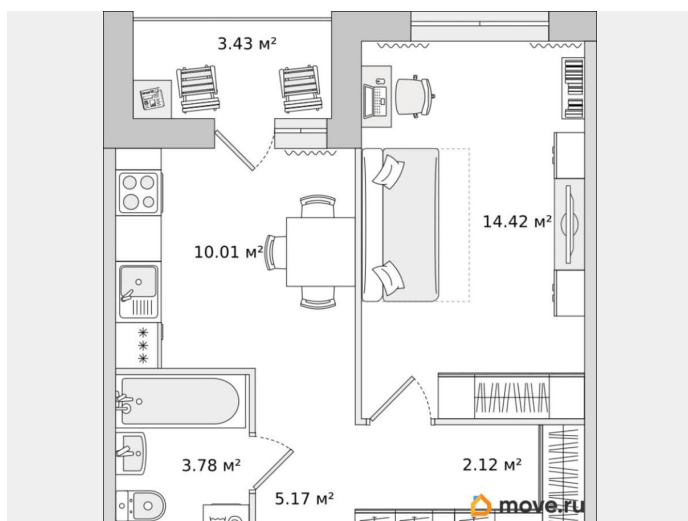

Описание

Продаётся однокомнатная квартира в жилом комплексе ЦДС Dreamline, Корпус 2.7 ЦЕНА УКАЗАНА С УЧЕТОМ СКИДКИ ЗА НАЛИЧНЫЕ.

При покупке квартиры без участия агентов дарим сертификат новосела в магазин ХОФФ на сумму 50 000 рублей. Им можно оплатить не более 15% от суммы покупки. Квартиры с чистовой отделкой: на полу ламинат, на стенах обои под покраску, установлены межкомнатные двери, в санузлах везде положена плитка, установлена вся сантехника! ЦДС Дримлайн — это новый ЖК на Парашютной улице. Первая очередь введена в эксплуатацию, дома второй очереди высокой степени готовности!

Инфраструктура, около дома: Детский сад для 350 малышей - построен; Школа для 825 учеников - построена; Поликлиника и центр общей врачебной практики в соседнем квартале. В домах есть кладовые, которые можно купить и не устраивать склад на лоджии. Около дома - многоэтажный паркинг. Прямая продажа от застройщика Группы ЦДС! Номер в базе ЦДС: 115826