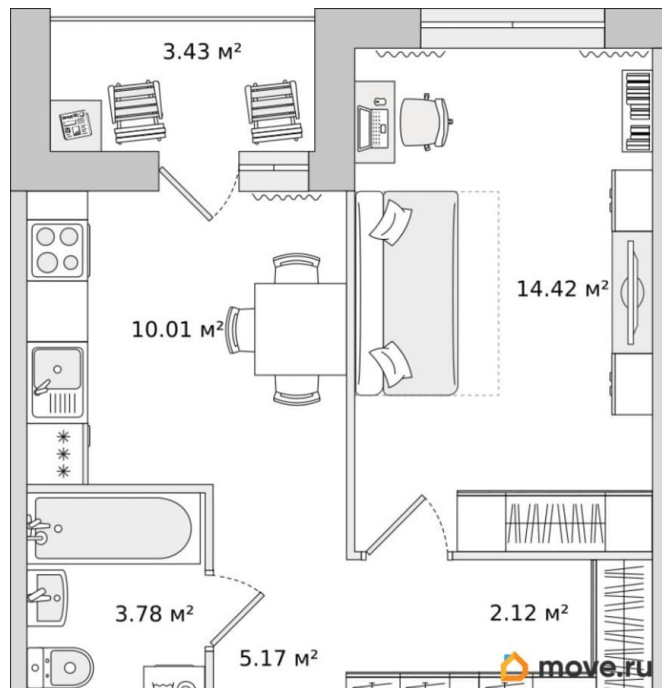

Создано: 02.04.2026 в 16:40

Обновлено: 08.04.2026 в 17:55

ЦДС, ЦДС

79927164398

Санкт-Петербург, улица Плесецкая, 24

9 567 250 ₺

Санкт-Петербург, улица Плесецкая, 24

Округ

[СПБ, Приморский район](#)

Улица

[улица Плесецкая](#)

Квартира

Количество комнат

1

Высота потолков

2.75 м

Жилая площадь

14.4 м²

Общая площадь

38.93 м²

Этаж

15/17

Детали объекта

Тип сделки

Продам

Раздел

[Квартиры](#)

Квартира в новостройке

да

Год сдачи

1 квартал 2027 г.

для заметок