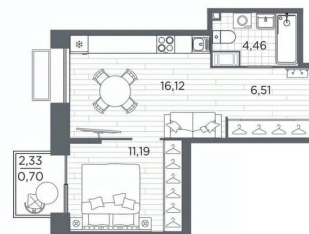

[проспект Полюстровский](#)

Квартира

Количество комнат

1

Высота потолков

2.7 м

Жилая площадь

11.2 м²

Площадь кухни

16.1 м²

Общая площадь

38.98 м²

Этаж

9/13

Детали объекта

Тип сделки

1-комнатная
38,98 м²

- Предчистовая отделка
- Линейная планировка

Передача ключей
в 4 кв. 2027 г.

ПСК ПРОЕКТ
СТРОИТЕЛЬНОЙ КОМПАНИИ

Корпус
№ 1

Этаж
9 из 13

Высота
2.7 м

балкон

Год сдачи

4 квартал 2027 г.

лифт

Описание

Продается 1-комн. квартира с предчистовой отделкой в ЖК «RESPECT» на 9 этаже. Общая площадь: 38.98 кв.м., жилая: 11.19 кв.м., площадь просторной кухни-столовой: 16.12 кв.м. Все окна выходят на одну сторону. В квартире один балкон, один совмещенный санузел. Высота потолков 2.7 м. Квартира находится в корпусе 5.1. Дом монолитный, одноподъездный, высотой 13 этажей. На этаже 7 квартир. В подъезде 1 пассажирский и 1 грузовой лифт. Начало строительства - 1 квартал 2026 года. Окончание строительства - 4 квартал 2027 года. Оформление сделки по договору долевого участия. В шаговой доступности от жилого комплекса имеются станции метро (расстояние по прямой): «Лесная» (800 м), «Площадь Мужества» (1.4 км), «Выборгская» (1.9 км), также недалеко от этого корпуса расположены станции метро: «Академическая», «Политехническая». Жилой квартал «RESPECT» строится на Полюстровском пр, 87, в одной из самых